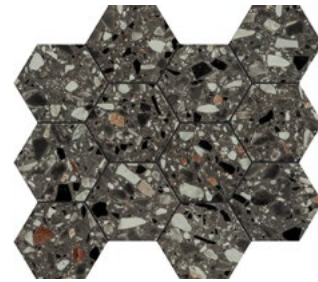

# Venice

**San Marco - Rect.**  
 24"x48" 9.5mm Natural  
 24"x24" 9.5mm Natural/Grip  
 12"x24" 9.5mm Natural  
 8"x8" 9.5mm Natural

**Rialto - Rect.**  
 24"x48" 9.5mm Natural  
 24"x24" 9.5mm Natural/Grip  
 12"x24" 9.5mm Natural  
 8"x8" 9.5mm Natural

## 2x2 Mosaic

**San Marco**  
12"x12"

**Rialto**  
12"x12"

**Murano**  
12"x12"

**Canal Grande**  
12"x12"

**La Fenice**  
12"x12"

**Guidecca**  
12"x12"

**San Marco**  
12"x13"

**Rialto**  
12"x13"

**Murano**  
12"x13"

**Canal Grande**  
12"x13"

**La Fenice**  
12"x13"

**Guidecca**  
12"x13"