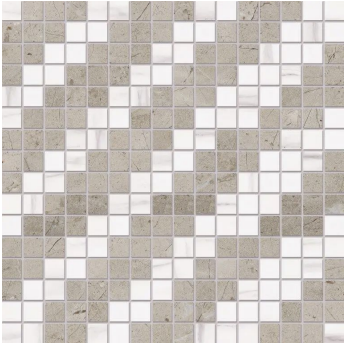

PLATFORM | SURFACES

Prestigio

Prestigio

Botticino

30"x60"	9mm
30"x30"	9mm
24"x24"	9mm
12"x24"	9mm

Arcadia

48"x110"	6mm
48"x48"	9mm
24"x48"	9mm
30"x60"	9mm
30"x30"	9mm
24"x24"	9mm
12"x24"	9mm

Pulpis

30"x60"	9mm
30"x30"	9mm
24"x24"	9mm
12"x24"	9mm

Impero

48"x110"	6mm
48"x48"	9mm
24"x48"	9mm
30"x60"	9mm
30"x30"	9mm
24"x24"	9mm
12"x24"	

Marquinia

48"x110"	6mm
48"x48"	9mm
24"x48"	9mm
30"x60"	9mm
30"x30"	9mm
24"x24"	9mm
12"x24"	

Prestigio

Arcadia Mosaico Micro
12"x12" - 9mm Lucido

Impero Mosaico Micro
12"x12" - 9mm Lucido

Marquinia Mosaico Micro
12"x12" - 9mm Lucido

Arcadia Mosaico Macro
12"x12" - 9mm Lucido

Impero Mosaico Macro
12"x12" - 9mm Lucido