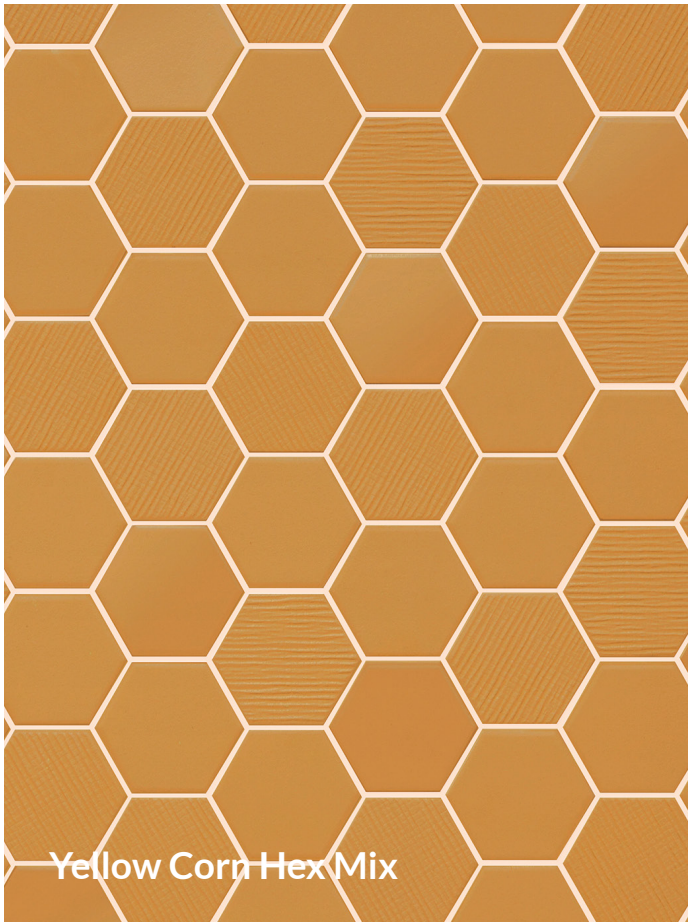

Deep Navy Hex
12"x12" Matte 4.5mm

Cherry Pie Hex
12"x12" Matte 4.5mm

Cherry Pie Hex
12"x12" Matte 4.5mm

Rosy Blush Hex
12"x12" Matte 4.5mm

Yellow Corn Hex
12"x12" Matte 4.5mm

Black Swan Hex
12"x12" Matte 4.5mm

Rosy Blush Hex Mix

Deep Navy Hex Mix

Wild Sage Hex Mix

Yellow Corn Hex Mix

Caramella - Hexagon Mix Mosaic

Cotton Candy Hex Mix
12"x12" 4.5mm
Matte/Glossy/Fabric

Rosy Blush Hex Mix
12"x12" 4.5mm
Matte/Glossy/Fabric