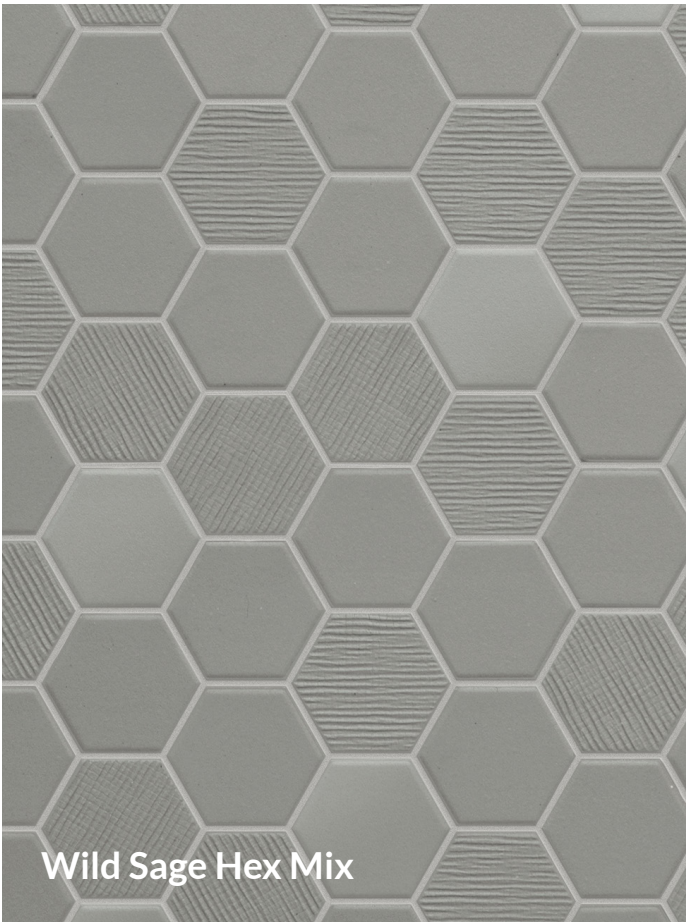

Deep Navy Hex
12"x12" Matte 4.5mm

Cherry Pie Hex
12"x12" Matte 4.5mm

Cherry Pie Hex
12"x12" Matte 4.5mm

Rosy Blush Hex
12"x12" Matte 4.5mm

Yellow Corn Hex
12"x12" Matte 4.5mm

Black Swan Hex
12"x12" Matte 4.5mm

Rosy Blush Hex Mix

Deep Navy Hex Mix

Wild Sage Hex Mix

Yellow Corn Hex Mix

Caramella - Hexagon Mix Mosaic

Cotton Candy Hex Mix
12"x12" 4.5mm
Matte/Glossy/Fabric

Rosy Blush Hex Mix
12"x12" 4.5mm
Matte/Glossy/Fabric