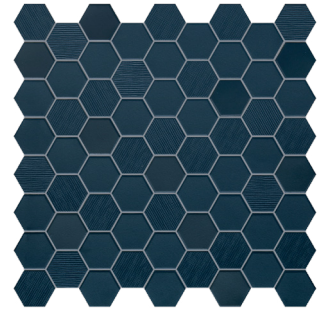

Deep Navy Hex
12"x12" Matte 4.5mm

Cherry Pie Hex
12"x12" Matte 4.5mm

Cherry Pie Hex
12"x12" Matte 4.5mm

Rosy Blush Hex
12"x12" Matte 4.5mm

Yellow Corn Hex
12"x12" Matte 4.5mm

Black Swan Hex
12"x12" Matte 4.5mm

Rosy Blush Hex Mix

Deep Navy Hex Mix

Wild Sage Hex Mix

Yellow Corn Hex Mix

Caramella - Hexagon Mix Mosaic

Cotton Candy Hex Mix
12"x12" 4.5mm
Matte/Glossy/Fabric

Rosy Blush Hex Mix
12"x12" 4.5mm
Matte/Glossy/Fabric

Wild Sage Hex Mix
12"x12" 4.5mm
Matte/Glossy/Fabric

Deep Navy Hex Mix
12"x12" 4.5mm
Matte/Glossy/Fabric

Rusty Red Hex Mix
12"x12" 4.5mm
Matte/Glossy/Fabric

Yellow Corn Hex Mix
12"x12" 4.5mm
Matte/Glossy/Fabric