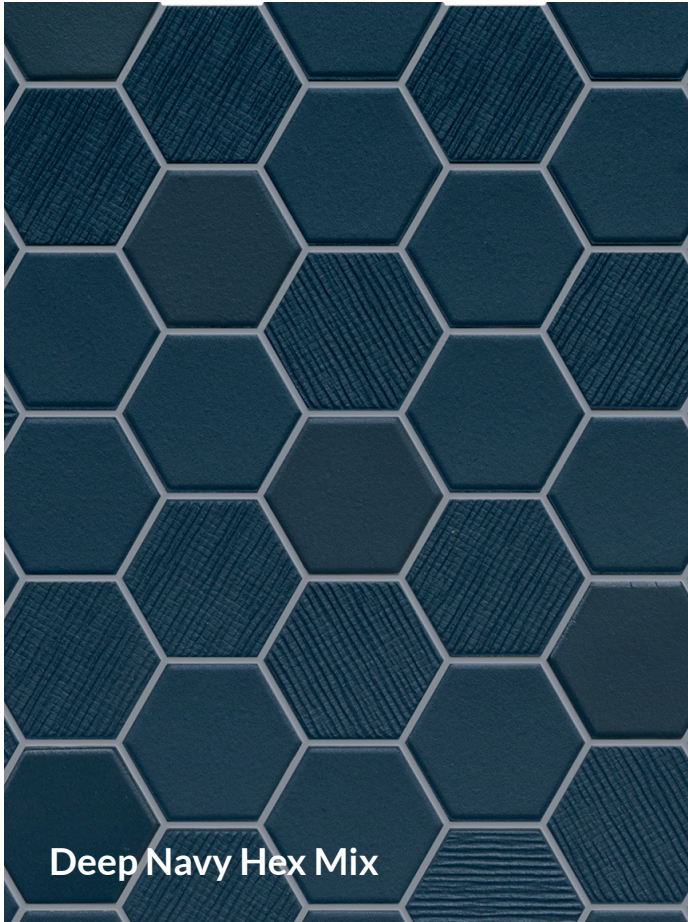

Deep Navy Hex
12"x12" Matte 4.5mm

Cherry Pie Hex
12"x12" Matte 4.5mm

Cherry Pie Hex
12"x12" Matte 4.5mm

Rosy Blush Hex
12"x12" Matte 4.5mm

Yellow Corn Hex
12"x12" Matte 4.5mm

Black Swan Hex
12"x12" Matte 4.5mm

Rosy Blush Hex Mix

Deep Navy Hex Mix

Wild Sage Hex Mix

Yellow Corn Hex Mix

Caramella - Hexagon Mix Mosaic

Cotton Candy Hex Mix
12"x12" 4.5mm
Matte/Glossy/Fabric

Rosy Blush Hex Mix
12"x12" 4.5mm
Matte/Glossy/Fabric