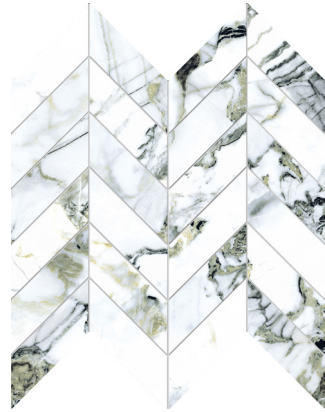

# Fiery

---

**Zebre Esa Mosaic**  
12"x13" 9mm Matte

**Jade Esa Mosaic**  
12"x13" 9mm Matte

**Rubis Esa Mosaic**  
12"x13" 9mm Matte

**Zebre Chevron Mosaic**  
12"x12" 9mm Matte

**Jade Chevron Mosaic**  
12"x12" 9mm Matte