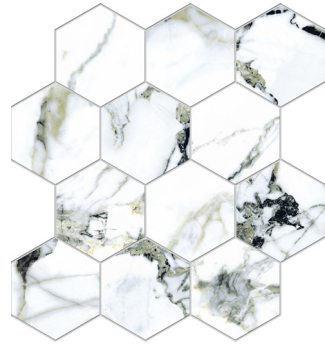

## Fiery

---

**Zebre**  
24"x48" Matte  
24"x24" Matte  
8"x48" Matte  
12"x24" Matte  
3"x12" Matte

**Zebre Plisse**  
24"x48" Matte  
12"x24" Matte

**Jade**  
24"x48" Matte  
24"x24" Matte  
8"x48" Matte  
12"x24" Matte  
3"x12" Matte

**Jade Plisse**  
24"x48" Matte  
12"x24" Matte

**Rubis**  
24"x48" Matte  
24"x24" Matte  
8"x48" Matte  
12"x24" Matte  
3"x12" Matte

**Rubis Plisse**  
24"x48" Matte  
12"x24" Matte

# Fiery

---

**Zebre Esa Mosaic**  
12"x13" 9mm Matte

**Jade Esa Mosaic**  
12"x13" 9mm Matte

**Rubis Esa Mosaic**  
12"x13" 9mm Matte

**Zebre Chevron Mosaic**  
12"x12" 9mm Matte

**Jade Chevron Mosaic**  
12"x12" 9mm Matte