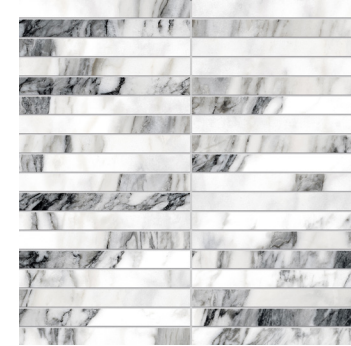

# Fiery

---

**Zebre 2x2 Mosaic**  
12"x12" 9mm Matte

**Jade 2x2 Mosaic**  
12"x12" 9mm Matte

**Rubis 2x2 Mosaic**  
12"x12" 9mm Matte

**Zebre Crisp Mosaic**  
12"x12" 9mm Matte

**Jade Crisp Mosaic**  
12"x12" 9mm Matte