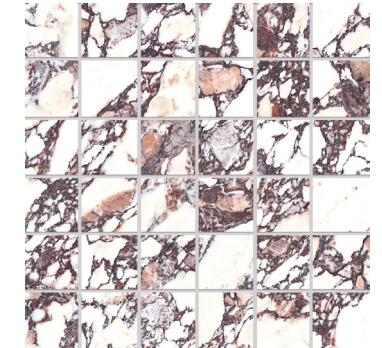

# Fiery

---

**Zebre 2x2 Mosaic**  
12"x12" 9mm Matte

**Jade 2x2 Mosaic**  
12"x12" 9mm Matte

**Rubis 2x2 Mosaic**  
12"x12" 9mm Matte

**Zebre Crisp Mosaic**  
12"x12" 9mm Matte

**Jade Crisp Mosaic**  
12"x12" 9mm Matte