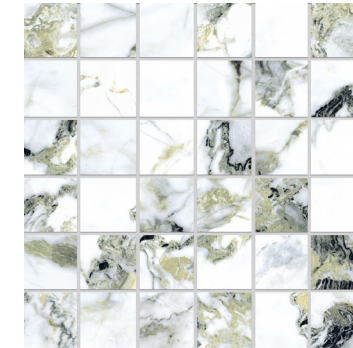

Jade 2x2 Mosaic
12"x12" 9mm Matte