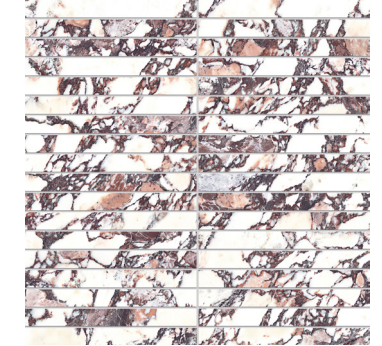

# Fiery

---

**Zebre 2x2 Mosaic**  
12"x12" 9mm Matte

**Jade 2x2 Mosaic**  
12"x12" 9mm Matte

**Rubis 2x2 Mosaic**  
12"x12" 9mm Matte

**Zebre Crisp Mosaic**  
12"x12" 9mm Matte

**Jade Crisp Mosaic**  
12"x12" 9mm Matte