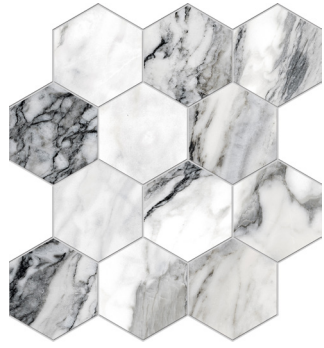

# FIERY

Marble Look Porcelain Tile

Platform Surfaces  
330 County Line Rd.  
Bensenville, IL 60106  
630.526.3399 | [platformsurfaces.com](https://platformsurfaces.com)

Zebre

Jade

Rubis

Zebre Plisse  
Zebre Chevron Mosaic

## Fiery

---

**Zebre**  
24"x48" Matte  
24"x24" Matte  
8"x48" Matte  
12"x24" Matte  
3"x12" Matte

**Zebre Plisse**  
24"x48" Matte  
12"x24" Matte

**Jade**  
24"x48" Matte  
24"x24" Matte  
8"x48" Matte  
12"x24" Matte  
3"x12" Matte

**Jade Plisse**  
24"x48" Matte  
12"x24" Matte

**Rubis**  
24"x48" Matte  
24"x24" Matte  
8"x48" Matte  
12"x24" Matte  
3"x12" Matte

**Rubis Plisse**  
24"x48" Matte  
12"x24" Matte

# Fiery

---

**Zebre Esa Mosaic**  
12"x13" 9mm Matte

**Jade Esa Mosaic**  
12"x13" 9mm Matte

**Rubis Esa Mosaic**  
12"x13" 9mm Matte

**Zebre Chevron Mosaic**  
12"x12" 9mm Matte

**Jade Chevron Mosaic**  
12"x12" 9mm Matte