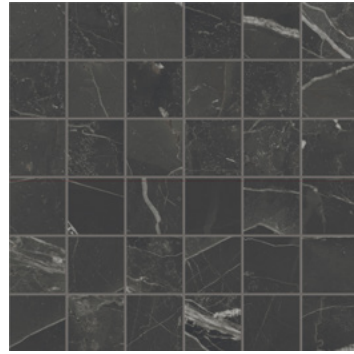

Opulent

Calacatta Oro Fino 2x2 Mosaic
12"x12" 9mm Matte

Statuario Vena Argento 2x2 Mosaic
12"x12" 9mm Matte

Foam Grey 2x2 Mosaic
12"x12" 9mm Matte

Dark Diamond 2x2 Mosaic
12"x12" 9mm Matte

Opulent

Packaging