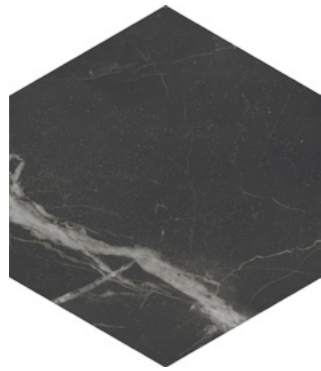

Opulent

Calacatta Oro Fino Hexagon
10"x8.5" 9mm Matte

Statuario Vena Argento Hexagon
10"x8.5" 9mm Matte

Foam Grey Hexagon
10"x8.5" 9mm Matte

Dark Diamond Hexagon
10"x8.5" 9mm Matte

Mix Warm Hexagon
10"x8.5" 9mm Matte

Mix Cold Hexagon
10"x8.5" 9mm Matte

Calacatta Oro Fino Chevron
3"x18" 9mm Matte

Calacatta Vena Antica Chevron
3"x18" 9mm Matte

Statuario Vena Argento Chevron
3"x18" 9mm Matte

Statuario Vena Argento Chevron
3"x18" 9mm Matte

Foam Grey
3"x18" 9mm Matte

Foam Grey
3"x18" 9mm Matte

Dark Diamond
3"x18" 9mm Matte

Dark Diamond
3"x18" 9mm Matte

Opulent

Calacatta Oro Fino Rombo 18"x14"
Polished

Calacatta Vena Antica Rombo 18"x14"
Polished