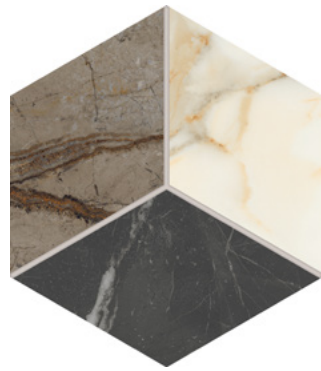

Opulent

Calacatta Oro Fino Hexagon
10"x8.5" 9mm Matte

Statuario Vena Argento Hexagon
10"x8.5" 9mm Matte

Foam Grey Hexagon
10"x8.5" 9mm Matte

Dark Diamond Hexagon
10"x8.5" 9mm Matte

Mix Warm Hexagon
10"x8.5" 9mm Matte

Mix Cold Hexagon
10"x8.5" 9mm Matte

Calacatta Oro Fino Chevron
3"x18" 9mm Matte

Calacatta Vena Antica Chevron
3"x18" 9mm Matte

Statuario Vena Argento Chevron
3"x18" 9mm Matte

Statuario Vena Argento Chevron
3"x18" 9mm Matte

Foam Grey
3"x18" 9mm Matte

Foam Grey
3"x18" 9mm Matte

Dark Diamond
3"x18" 9mm Matte

Dark Diamond
3"x18" 9mm Matte

Opulent

Calacatta Oro Fino Rombo 18"x14"
Polished

Calacatta Vena Antica Rombo 18"x14"
Polished

Statuario Vena Argento Rombo 18"x14"
Polished

Foam Grey Rombo 18"x14"
Polished

River Grey Rombo 18"x14"
Polished

Dark Diamond Rombo 18"x14"
Polished

Calacatta Oro Fino Arco 16"x12"
Polished

Calacatta Vena Antica Arco 16"x12"
Polished