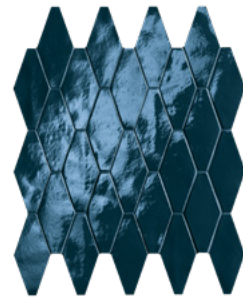

Colorazzo

Lavagna
2.3"x9.44" 8.5mm Glossy

Rosso Cuore
2.3"x9.44" 8.5mm Glossy

Salvia
2.3"x9.44" 8.5mm Glossy

Blu Navy
2.3"x9.44" 8.5mm Glossy

Petrolio
2.3"x9.44" 8.5mm Glossy

Grigio Fumo
2.3"x9.44" 8.5mm Glossy

Avorio
2.3"x9.44" 8.5mm Glossy

Tortora
2.3"x9.44" 8.5mm Glossy

Beige
2.3"x9.44" 8.5mm Glossy

Ghiaccio
2.3"x9.44" 8.5mm Glossy

Lavagna Rombi
12"x14" Glossy

Rosso Cuore Rombi
12"x14" Glossy

Salvia Rombi
12"x14" Glossy