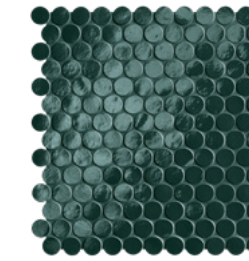

Colorazzo

Lavagna Tratti
9.6"x12" Glossy

Rosso Cuore Tratti
9.6"x12" Glossy

Salvia Tratti
9.6"x12" Glossy

Blu Navy Tratti
9.6"x12" Glossy

Petrolio Tratti
9.6"x12" Glossy

Grigio Fumo Tratti
9.6"x12" Glossy

Avorio Tratti
9.6"x12" Glossy

Tortora Tratti
9.6"x12" Glossy

Beige Tratti
9.6"x12" Glossy

Ghiaccio Tratti
9.6"x12" Glossy

Lavagna Round
12"x14" Glossy

Rosso Cuore Round
12"x14" Glossy

Salvia Round
12"x14" Glossy

Blu Navy Round
12"x14" Glossy

Petrolio Round
12"x14" Glossy

Grigio Fumo Round
12"x14" Glossy

Avorio Round
12"x14" Glossy

Tortora Round
12"x14" Glossy

Beige Round
12"x14" Glossy

Ghiaccio Round
12"x14" Glossy

Colorazzo

Lavagna Curve
12"x12" Glossy