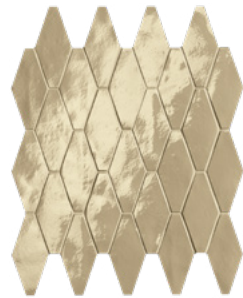

Colorazzo

Lavagna
2.3"x9.44" 8.5mm Glossy

Rosso Cuore
2.3"x9.44" 8.5mm Glossy

Salvia
2.3"x9.44" 8.5mm Glossy

Blu Navy
2.3"x9.44" 8.5mm Glossy

Petrolio
2.3"x9.44" 8.5mm Glossy

Grigio Fumo
2.3"x9.44" 8.5mm Glossy

Avorio
2.3"x9.44" 8.5mm Glossy

Tortora
2.3"x9.44" 8.5mm Glossy

Beige
2.3"x9.44" 8.5mm Glossy

Ghiaccio
2.3"x9.44" 8.5mm Glossy

Lavagna Rombi
12"x14" Glossy

Rosso Cuore Rombi
12"x14" Glossy

Salvia Rombi
12"x14" Glossy

Blu Navy Rombi
12"x14" Glossy

Petrolio Rombi
12"x14" Glossy

Grigio Fumo Rombi
12"x14" Glossy

Avorio Rombi
12"x14" Glossy

Tortora Rombi
12"x14" Glossy

Beige Rombi
12"x14" Glossy

Ghiaccio Rombi
12"x14" Glossy

Colorazzo

Lavagna Tratti
9.6"x12" Glossy

Rosso Cuore Tratti
9.6"x12" Glossy

Salvia Tratti
9.6"x12" Glossy

Blu Navy Tratti
9.6"x12" Glossy

Petrolio Tratti
9.6"x12" Glossy

Grigio Fumo Tratti
9.6"x12" Glossy

Avorio Tratti
9.6"x12" Glossy