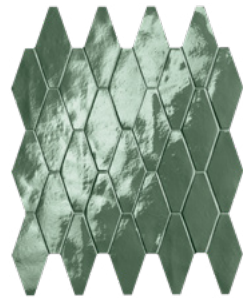

Colorazzo

Lavagna
2.3"x9.44" 8.5mm Glossy

Rosso Cuore
2.3"x9.44" 8.5mm Glossy

Salvia
2.3"x9.44" 8.5mm Glossy

Blu Navy
2.3"x9.44" 8.5mm Glossy

Petrolio
2.3"x9.44" 8.5mm Glossy

Grigio Fumo
2.3"x9.44" 8.5mm Glossy

Avorio
2.3"x9.44" 8.5mm Glossy

Tortora
2.3"x9.44" 8.5mm Glossy

Beige
2.3"x9.44" 8.5mm Glossy

Ghiaccio
2.3"x9.44" 8.5mm Glossy

Lavagna Rombi
12"x14" Glossy

Rosso Cuore Rombi
12"x14" Glossy

Salvia Rombi
12"x14" Glossy