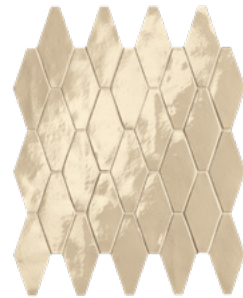

Colorazzo

Lavagna
2.3"x9.44" 8.5mm Glossy

Rosso Cuore
2.3"x9.44" 8.5mm Glossy

Salvia
2.3"x9.44" 8.5mm Glossy

Blu Navy
2.3"x9.44" 8.5mm Glossy

Petrolio
2.3"x9.44" 8.5mm Glossy

Grigio Fumo
2.3"x9.44" 8.5mm Glossy

Avorio
2.3"x9.44" 8.5mm Glossy

Tortora
2.3"x9.44" 8.5mm Glossy

Beige
2.3"x9.44" 8.5mm Glossy

Ghiaccio
2.3"x9.44" 8.5mm Glossy

Lavagna Rombi
12"x14" Glossy

Rosso Cuore Rombi
12"x14" Glossy

Salvia Rombi
12"x14" Glossy

Blu Navy Rombi
12"x14" Glossy

Petrolio Rombi
12"x14" Glossy

Grigio Fumo Rombi
12"x14" Glossy

Avorio Rombi
12"x14" Glossy

Tortora Rombi
12"x14" Glossy

Beige Rombi
12"x14" Glossy

Ghiaccio Rombi
12"x14" Glossy

Colorazzo

Lavagna Tratti
9.6"x12" Glossy

Rosso Cuore Tratti
9.6"x12" Glossy

Salvia Tratti
9.6"x12" Glossy

Blu Navy Tratti
9.6"x12" Glossy

Petrolio Tratti
9.6"x12" Glossy

Grigio Fumo Tratti
9.6"x12" Glossy

Avorio Tratti
9.6"x12" Glossy