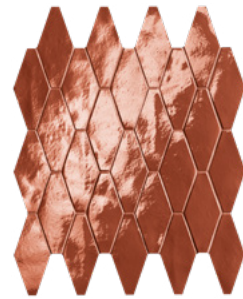

Colorazzo

Lavagna
2.3"x9.44" 8.5mm Glossy

Rosso Cuore
2.3"x9.44" 8.5mm Glossy

Salvia
2.3"x9.44" 8.5mm Glossy

Blu Navy
2.3"x9.44" 8.5mm Glossy

Petrolio
2.3"x9.44" 8.5mm Glossy

Grigio Fumo
2.3"x9.44" 8.5mm Glossy

Avorio
2.3"x9.44" 8.5mm Glossy

Tortora
2.3"x9.44" 8.5mm Glossy

Beige
2.3"x9.44" 8.5mm Glossy

Ghiaccio
2.3"x9.44" 8.5mm Glossy

Lavagna Rombi
12"x14" Glossy

Rosso Cuore Rombi
12"x14" Glossy

Salvia Rombi
12"x14" Glossy

Blu Navy Rombi
12"x14" Glossy

Petrolio Rombi
12"x14" Glossy

Grigio Fumo Rombi
12"x14" Glossy

Avorio Rombi
12"x14" Glossy

Tortora Rombi
12"x14" Glossy

Beige Rombi
12"x14" Glossy

Ghiaccio Rombi
12"x14" Glossy

Colorazzo

Lavagna Tratti
9.6"x12" Glossy

Rosso Cuore Tratti
9.6"x12" Glossy

Salvia Tratti
9.6"x12" Glossy

Blu Navy Tratti
9.6"x12" Glossy

Petrolio Tratti
9.6"x12" Glossy

Grigio Fumo Tratti
9.6"x12" Glossy

Avorio Tratti
9.6"x12" Glossy