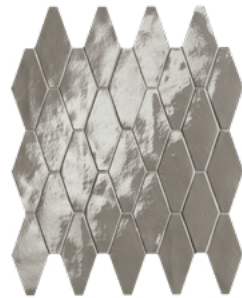

Grigio Fumo Rombi
12"x14" Glossy