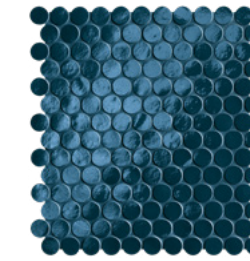

Colorazzo

Lavagna Tratti
9.6"x12" Glossy

Rosso Cuore Tratti
9.6"x12" Glossy

Salvia Tratti
9.6"x12" Glossy

Blu Navy Tratti
9.6"x12" Glossy

Petrolio Tratti
9.6"x12" Glossy

Grigio Fumo Tratti
9.6"x12" Glossy

Avorio Tratti
9.6"x12" Glossy

Tortora Tratti
9.6"x12" Glossy

Beige Tratti
9.6"x12" Glossy

Ghiaccio Tratti
9.6"x12" Glossy

Lavagna Round
12"x14" Glossy

Rosso Cuore Round
12"x14" Glossy

Salvia Round
12"x14" Glossy

Blu Navy Round
12"x14" Glossy

Petrolio Round
12"x14" Glossy

Grigio Fumo Round
12"x14" Glossy

Avorio Round
12"x14" Glossy

Tortora Round
12"x14" Glossy

Beige Round
12"x14" Glossy

Ghiaccio Round
12"x14" Glossy

Colorazzo

Lavagna Curve
12"x12" Glossy