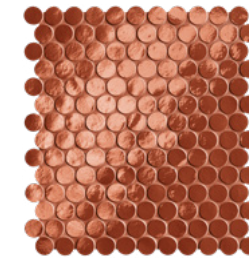

Blu Navy Rombi
12"x14" Glossy

Petrolio Rombi
12"x14" Glossy

Grigio Fumo Rombi
12"x14" Glossy

Avorio Rombi
12"x14" Glossy

Tortora Rombi
12"x14" Glossy

Beige Rombi
12"x14" Glossy

Ghiaccio Rombi
12"x14" Glossy

Colorazzo

Lavagna Tratti
9.6"x12" Glossy

Rosso Cuore Tratti
9.6"x12" Glossy

Salvia Tratti
9.6"x12" Glossy

Blu Navy Tratti
9.6"x12" Glossy

Petrolio Tratti
9.6"x12" Glossy

Grigio Fumo Tratti
9.6"x12" Glossy

Avorio Tratti
9.6"x12" Glossy

Tortora Tratti
9.6"x12" Glossy

Beige Tratti
9.6"x12" Glossy

Ghiaccio Tratti
9.6"x12" Glossy

Lavagna Round
12"x14" Glossy

Rosso Cuore Round
12"x14" Glossy

Salvia Round
12"x14" Glossy

Blu Navy Round
12"x14" Glossy

Petrolio Round
12"x14" Glossy

Grigio Fumo Round
12"x14" Glossy

Avorio Round
12"x14" Glossy

Tortora Round
12"x14" Glossy

Beige Round
12"x14" Glossy

Ghiaccio Round
12"x14" Glossy

Colorazzo

Lavagna Curve
12"x12" Glossy