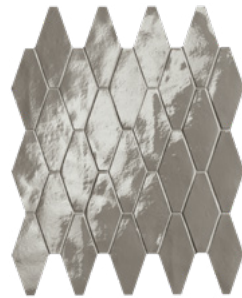

Blu Navy Rombi
12"x14" Glossy

Petrolio Rombi
12"x14" Glossy

Grigio Fumo Rombi
12"x14" Glossy

Avorio Rombi
12"x14" Glossy

Tortora Rombi
12"x14" Glossy

Beige Rombi
12"x14" Glossy

Ghiaccio Rombi
12"x14" Glossy

Colorazzo

Lavagna Tratti
9.6"x12" Glossy

Rosso Cuore Tratti
9.6"x12" Glossy

Salvia Tratti
9.6"x12" Glossy

Blu Navy Tratti
9.6"x12" Glossy

Petrolio Tratti
9.6"x12" Glossy

Grigio Fumo Tratti
9.6"x12" Glossy

Avorio Tratti
9.6"x12" Glossy