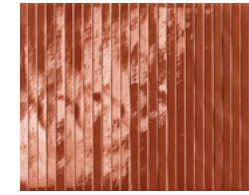

Blu Navy Rombi
12"x14" Glossy

Petrolio Rombi
12"x14" Glossy

Grigio Fumo Rombi
12"x14" Glossy

Avorio Rombi
12"x14" Glossy

Tortora Rombi
12"x14" Glossy

Beige Rombi
12"x14" Glossy

Ghiaccio Rombi
12"x14" Glossy

Colorazzo

Lavagna Tratti
9.6"x12" Glossy

Rosso Cuore Tratti
9.6"x12" Glossy

Salvia Tratti
9.6"x12" Glossy

Blu Navy Tratti
9.6"x12" Glossy

Petrolio Tratti
9.6"x12" Glossy

Grigio Fumo Tratti
9.6"x12" Glossy

Avorio Tratti
9.6"x12" Glossy