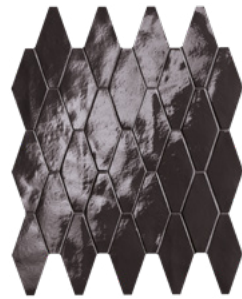

Colorazzo

Lavagna
2.3"x9.44" 8.5mm Glossy

Rosso Cuore
2.3"x9.44" 8.5mm Glossy

Salvia
2.3"x9.44" 8.5mm Glossy

Blu Navy
2.3"x9.44" 8.5mm Glossy

Petrolio
2.3"x9.44" 8.5mm Glossy

Grigio Fumo
2.3"x9.44" 8.5mm Glossy

Avorio
2.3"x9.44" 8.5mm Glossy

Tortora
2.3"x9.44" 8.5mm Glossy

Beige
2.3"x9.44" 8.5mm Glossy

Ghiaccio
2.3"x9.44" 8.5mm Glossy

Lavagna Rombi
12"x14" Glossy

Rosso Cuore Rombi
12"x14" Glossy

Salvia Rombi
12"x14" Glossy