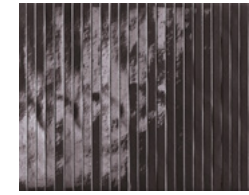

Blu Navy Rombi
12"x14" Glossy

Petrolio Rombi
12"x14" Glossy

Grigio Fumo Rombi
12"x14" Glossy

Avorio Rombi
12"x14" Glossy

Tortora Rombi
12"x14" Glossy

Beige Rombi
12"x14" Glossy

Ghiaccio Rombi
12"x14" Glossy

Colorazzo

Lavagna Tratti
9.6"x12" Glossy

Rosso Cuore Tratti
9.6"x12" Glossy

Salvia Tratti
9.6"x12" Glossy

Blu Navy Tratti
9.6"x12" Glossy

Petrolio Tratti
9.6"x12" Glossy

Grigio Fumo Tratti
9.6"x12" Glossy

Avorio Tratti
9.6"x12" Glossy