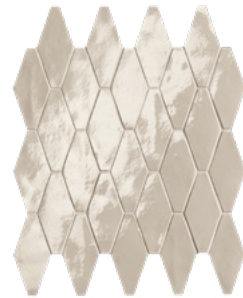

Avorio Rombi
12"x14" Glossy