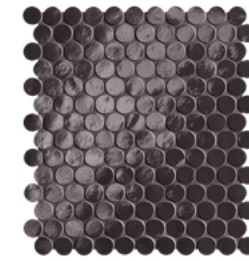

Colorazzo

Lavagna Tratti
9.6"x12" Glossy

Rosso Cuore Tratti
9.6"x12" Glossy

Salvia Tratti
9.6"x12" Glossy

Blu Navy Tratti
9.6"x12" Glossy

Petrolio Tratti
9.6"x12" Glossy

Grigio Fumo Tratti
9.6"x12" Glossy

Avorio Tratti
9.6"x12" Glossy

Tortora Tratti
9.6"x12" Glossy

Beige Tratti
9.6"x12" Glossy

Ghiaccio Tratti
9.6"x12" Glossy

Lavagna Round
12"x14" Glossy

Rosso Cuore Round
12"x14" Glossy

Salvia Round
12"x14" Glossy

Blu Navy Round
12"x14" Glossy