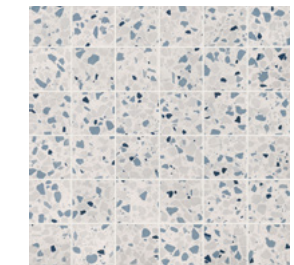

**Azzurro**  
24"x24" 9mm Matte  
12"x24" 9mm Matte

**Bianco 2x2 Mosaic**  
12"x12" Matte

**Beige 2x2 Mosaic**  
12"x12" Matte

**Rosa 2x2 Mosaic**  
12"x12" Matte

**Salvia 2x2 Mosaic**  
12"x12" Matte

**Azzurro 2x2 Mosaic**  
12"x12" Matte

# Colorazzo

**Lavagna**  
2.3"x9.44" 8.5mm Glossy

**Rosso Cuore**  
2.3"x9.44" 8.5mm Glossy

**Salvia**  
2.3"x9.44" 8.5mm Glossy

**Blu Navy**  
2.3"x9.44" 8.5mm Glossy

**Petrolio**  
2.3"x9.44" 8.5mm Glossy