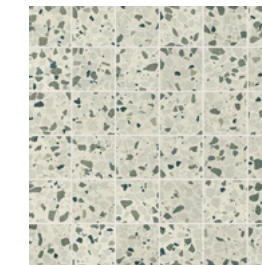

**Azzurro**  
24"x24" 9mm Matte  
12"x24" 9mm Matte

**Bianco 2x2 Mosaic**  
12"x12" Matte

**Beige 2x2 Mosaic**  
12"x12" Matte

**Rosa 2x2 Mosaic**  
12"x12" Matte

**Salvia 2x2 Mosaic**  
12"x12" Matte

**Azzurro 2x2 Mosaic**  
12"x12" Matte

# Colorazzo

**Lavagna**  
2.3"x9.44" 8.5mm Glossy

**Rosso Cuore**  
2.3"x9.44" 8.5mm Glossy

**Salvia**  
2.3"x9.44" 8.5mm Glossy

**Blu Navy**  
2.3"x9.44" 8.5mm Glossy

**Petrolio**  
2.3"x9.44" 8.5mm Glossy