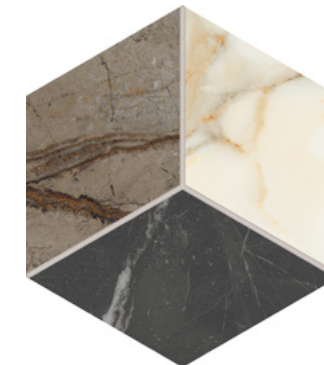

PLATFORM | SURFACES

OPULENT

Marble Look Porcelain Tile

QUICK SHIP

Platform Surfaces
330 County Line Rd.
Bensenville, IL 60106
630.526.3399 | platformsurfaces.com

Calacatta Oro Fino

Statuario Vena Argenta

Opulent

Calacatta Oro Fino
12"x24" 9mm Matte

Statuario Vena Argenta
12"x24" 9mm Matte

Foam Grey
12"x24" 9mm Matte

Dark Diamond
12"x24" 9mm Matte

Foam Grey

Dark Diamond
River Grey
Jungle Deco

Calacatta Oro Fino Hexagon
10"x8.5" 9mm Matte

Statuario Vena Argenta Hexagon
10"x8.5" 9mm Matte

Foam Grey Hexagon
10"x8.5" 9mm Matte

Dark Diamond Hexagon
10"x8.5" 9mm Matte

Mix Warm Hexagon
10"x8.5" 9mm Matte

Mix Cold Hexagon
10"x8.5" 9mm Matte

Opulent

Calacatta Oro Fino Chevron
3"x18" 9mm Matte

Statuario Vena Argento Chevron
3"x18" 9mm Matte

Foam Grey
3"x18" 9mm Matte

Dark Diamond
3"x18" 9mm Matte

Calacatta Oro Fino 2x2 Mosaic
12"x12" 9mm Matte

Statuario Vena Argento 2x2 Mosaic
12"x12" 9mm Matte