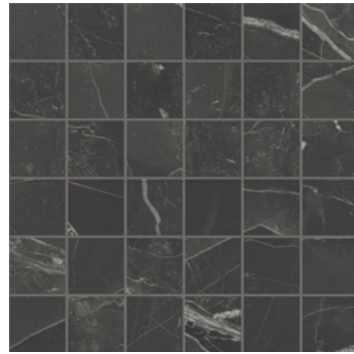

Calacatta Oro Fino Chevron
3"x18" 9mm Matte

Statuario Vena Argento Chevron
3"x18" 9mm Matte

Foam Grey
3"x18" 9mm Matte

Dark Diamond
3"x18" 9mm Matte

Calacatta Oro Fino 2x2 Mosaic
12"x12" 9mm Matte

Statuario Vena Argento 2x2 Mosaic
12"x12" 9mm Matte