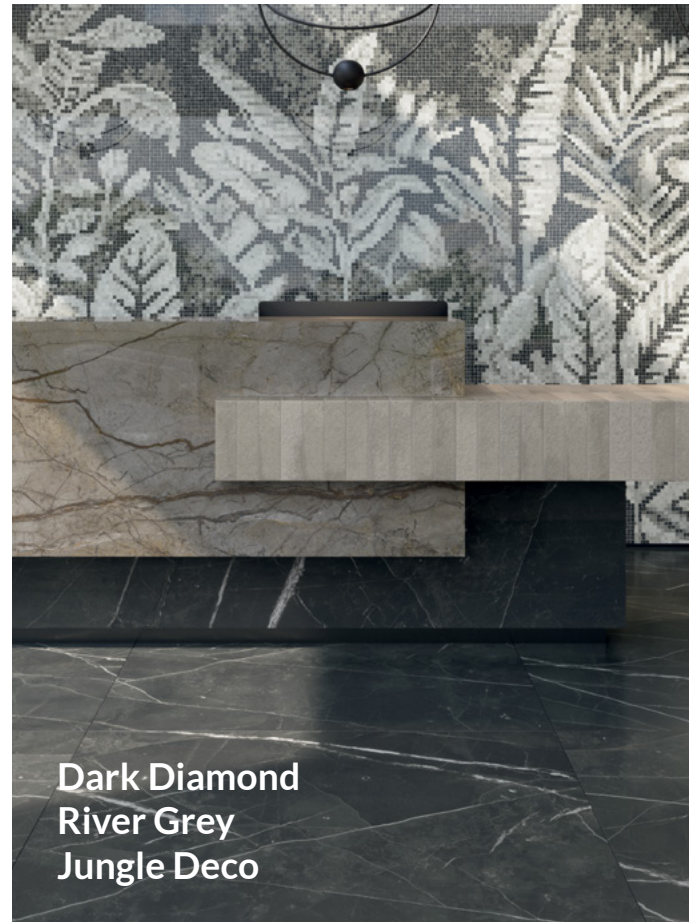

PLATFORM | SURFACES

OPULENT

Marble Look Porcelain Tile

QUICK SHIP

Platform Surfaces
330 County Line Rd.
Bensenville, IL 60106
630.526.3399 | platformsurfaces.com

Calacatta Oro Fino

Statuario Vena Argenta

Opulent

Calacatta Oro Fino
12"x24" 9mm Matte

Statuario Vena Argenta
12"x24" 9mm Matte

Foam Grey
12"x24" 9mm Matte

Dark Diamond
12"x24" 9mm Matte

Foam Grey

Dark Diamond
River Grey
Jungle Deco

Calacatta Oro Fino Hexagon
10"x8.5" 9mm Matte

Statuario Vena Argenta Hexagon
10"x8.5" 9mm Matte

Foam Grey Hexagon
10"x8.5" 9mm Matte

Dark Diamond Hexagon
10"x8.5" 9mm Matte

Mix Warm Hexagon
10"x8.5" 9mm Matte

Mix Cold Hexagon
10"x8.5" 9mm Matte

Opulent

Calacatta Oro Fino Chevron
3"x18" 9mm Matte

Statuario Vena Argento Chevron
3"x18" 9mm Matte

Foam Grey
3"x18" 9mm Matte

Dark Diamond
3"x18" 9mm Matte

Calacatta Oro Fino 2x2 Mosaic
12"x12" 9mm Matte

Statuario Vena Argento 2x2 Mosaic
12"x12" 9mm Matte