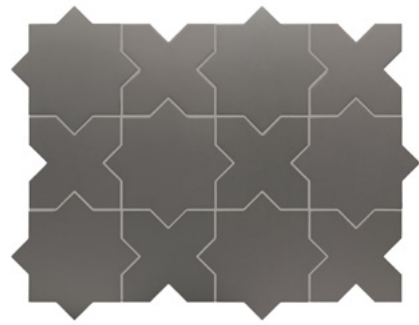

*Individual Pieces*

**Pickle Green**  
Cross - 5"x5" Matte  
Star - 6.5"x6.5" Matte

*Individual Pieces*

**Taupe**  
Cross - 5"x5" Matte  
Star - 6.5"x6.5" Matte

*Individual Pieces*

**Warm Siena**  
Cross - 5"x5" Matte  
Star - 6.5"x6.5" Matte

*Individual Pieces*

**Azure**  
Cross - 5"x5" Matte  
Star - 6.5"x6.5" Matte

*Individual Pieces*

**Black**  
Cross - 5"x5" Matte  
Star - 6.5"x6.5" Matte

*Individual Pieces*