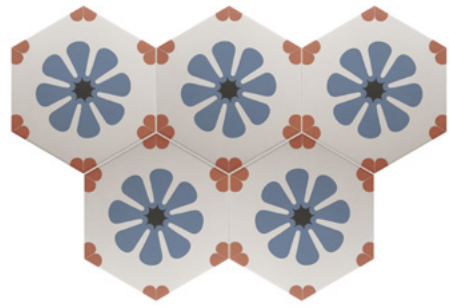

Mastermind

Bella Blue
7"x8" Matte