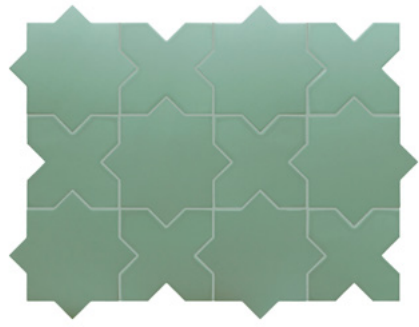

# Mastermind

**White**  
Cross - 5"x5" Matte  
Star - 6.5"x6.5" Matte

*Individual Pieces*

**Oxford Grey**  
Cross - 5"x5" Matte  
Star - 6.5"x6.5" Matte

*Individual Pieces*

**Jade**  
Cross - 5"x5" Matte  
Star - 6.5"x6.5" Matte

*Individual Pieces*

**Pickle Green**  
Cross - 5"x5" Matte  
Star - 6.5"x6.5" Matte

*Individual Pieces*

**Taupe**  
Cross - 5"x5" Matte  
Star - 6.5"x6.5" Matte

*Individual Pieces*

**Warm Siena**  
Cross - 5"x5" Matte  
Star - 6.5"x6.5" Matte