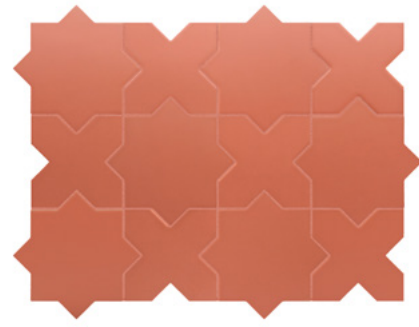

# Mastermind

**White**  
Cross - 5"x5" Matte  
Star - 6.5"x6.5" Matte

*Individual Pieces*

**Oxford Grey**  
Cross - 5"x5" Matte  
Star - 6.5"x6.5" Matte

*Individual Pieces*

**Jade**  
Cross - 5"x5" Matte  
Star - 6.5"x6.5" Matte

*Individual Pieces*

**Pickle Green**  
Cross - 5"x5" Matte  
Star - 6.5"x6.5" Matte

*Individual Pieces*

**Taupe**  
Cross - 5"x5" Matte  
Star - 6.5"x6.5" Matte

*Individual Pieces*

**Warm Siena**  
Cross - 5"x5" Matte  
Star - 6.5"x6.5" Matte

*Individual Pieces*

**Azure**  
Cross - 5"x5" Matte  
Star - 6.5"x6.5" Matte

*Individual Pieces*

**Black**  
Cross - 5"x5" Matte  
Star - 6.5"x6.5" Matte

*Individual Pieces*

# Mastermind

**White Hex**  
7"x8" Matte

**Oxford Grey**  
7"x8" Matte

**Jade**  
7"x8" Matte

**Pickle Green Hex**  
7"x8" Matte

**Taupe**  
7"x8" Matte

**Warm Siena**  
7"x8" Matte

**Azure Hex**  
7"x8" Matte