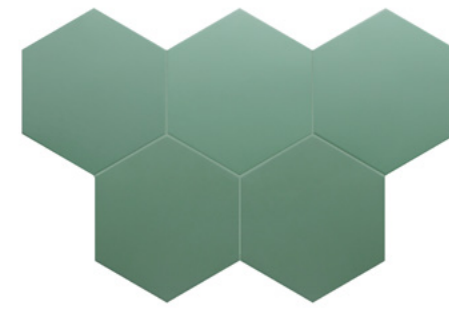

# Mastermind

**White Hex**  
7"x8" Matte

**Oxford Grey**  
7"x8" Matte

**Jade**  
7"x8" Matte

**Pickle Green Hex**  
7"x8" Matte

**Taupe**  
7"x8" Matte

**Warm Siena**  
7"x8" Matte

**Azure Hex**  
7"x8" Matte