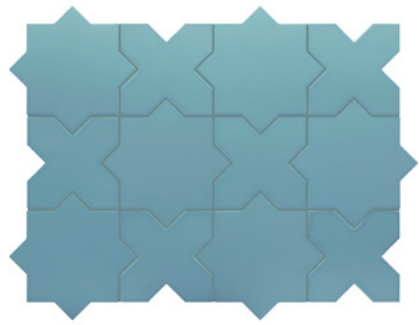

# Mastermind

**White**  
Cross - 5"x5" Matte  
Star - 6.5"x6.5" Matte

*Individual Pieces*

**Oxford Grey**  
Cross - 5"x5" Matte  
Star - 6.5"x6.5" Matte

*Individual Pieces*

**Jade**  
Cross - 5"x5" Matte  
Star - 6.5"x6.5" Matte

*Individual Pieces*

**Pickle Green**  
Cross - 5"x5" Matte  
Star - 6.5"x6.5" Matte

*Individual Pieces*

**Taupe**  
Cross - 5"x5" Matte  
Star - 6.5"x6.5" Matte

*Individual Pieces*

**Warm Siena**  
Cross - 5"x5" Matte  
Star - 6.5"x6.5" Matte

*Individual Pieces*

**Azure**  
Cross - 5"x5" Matte  
Star - 6.5"x6.5" Matte

*Individual Pieces*

**Black**  
Cross - 5"x5" Matte  
Star - 6.5"x6.5" Matte

*Individual Pieces*