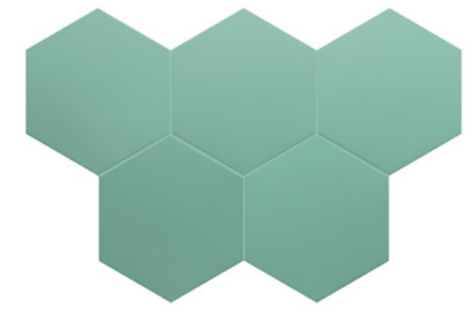

*Individual Pieces*

**Azure**  
Cross - 5"x5" Matte  
Star - 6.5"x6.5" Matte

*Individual Pieces*

**Black**  
Cross - 5"x5" Matte  
Star - 6.5"x6.5" Matte

*Individual Pieces*

# Mastermind

**White Hex**  
7"x8" Matte

**Oxford Grey**  
7"x8" Matte

**Jade**  
7"x8" Matte

**Pickle Green Hex**  
7"x8" Matte

**Taupe**  
7"x8" Matte

**Warm Siena**  
7"x8" Matte

**Azure Hex**  
7"x8" Matte