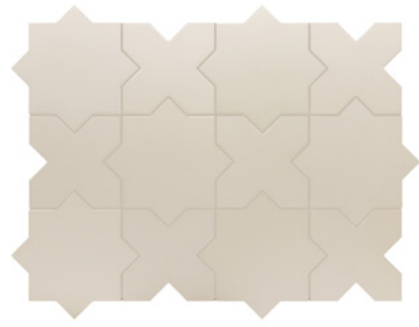

# Mastermind

**White**  
Cross - 5"x5" Matte  
Star - 6.5"x6.5" Matte

*Individual Pieces*

**Oxford Grey**  
Cross - 5"x5" Matte  
Star - 6.5"x6.5" Matte

*Individual Pieces*

**Jade**  
Cross - 5"x5" Matte  
Star - 6.5"x6.5" Matte

*Individual Pieces*

**Pickle Green**  
Cross - 5"x5" Matte  
Star - 6.5"x6.5" Matte

*Individual Pieces*

**Taupe**  
Cross - 5"x5" Matte  
Star - 6.5"x6.5" Matte

*Individual Pieces*

**Warm Siena**  
Cross - 5"x5" Matte  
Star - 6.5"x6.5" Matte