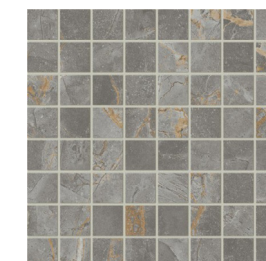

Calacatta Perla Waterfall Mosaic
12"x11" - *Lappato*

Grey Cloud Waterfall Mosaic
12"x11" - *Lappato*

Fior Di Bosco Waterfall Mosaic
12"x11" - *Lappato*

Hive Hex
15"x13" - *Lappato*

Calacatta Apuano Esagono Mosaic
12"x14" - *Silk*

Calacatta Sublime Esagono Mosaic
12"x14" - *Silk*

Calacatta Perla Esagono Mosaic
12"x14" - *Silk*

Grey Cloud Esagono Mosaic
12"x14" - *Silk*

Fior Di Bosco Esagono Mosaic
12"x14" - *Silk*

Marvel X

Calacatta Apuano Mosaic
1 $\frac{3}{8}$ "x1 $\frac{3}{8}$ " Squares 12"x11" - *Matte*

Calacatta Sublime Mosaic
1 $\frac{3}{8}$ "x1 $\frac{3}{8}$ " Squares 12"x11" - *Matte*

Calacatta Perla Mosaic
1 $\frac{3}{8}$ "x1 $\frac{3}{8}$ " Squares 12"x11" - *Matte*

Grey Cloud Mosaic
1 $\frac{3}{8}$ "x1 $\frac{3}{8}$ " Squares 12"x11" - *Matte*