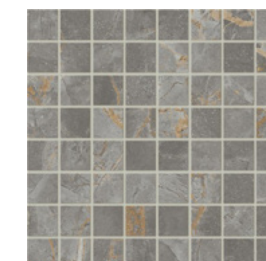

Calacatta Perla Waterfall Mosaic
12"x11" - *Lappato*

Grey Cloud Waterfall Mosaic
12"x11" - *Lappato*

Fior Di Bosco Waterfall Mosaic
12"x11" - *Lappato*

Hive Hex
15"x13" - *Lappato*

Calacatta Apuano Esagono Mosaic
12"x14" - *Silk*

Calacatta Sublime Esagono Mosaic
12"x14" - *Silk*

Calacatta Perla Esagono Mosaic
12"x14" - *Silk*

Grey Cloud Esagono Mosaic
12"x14" - *Silk*

Fior Di Bosco Esagono Mosaic
12"x14" - *Silk*

Marvel X

Calacatta Apuano Mosaic
1 $\frac{3}{8}$ "x1 $\frac{3}{8}$ " Squares 12"x11" - *Matte*

Calacatta Sublime Mosaic
1 $\frac{3}{8}$ "x1 $\frac{3}{8}$ " Squares 12"x11" - *Matte*

Calacatta Perla Mosaic
1 $\frac{3}{8}$ "x1 $\frac{3}{8}$ " Squares 12"x11" - *Matte*

Grey Cloud Mosaic
1 $\frac{3}{8}$ "x1 $\frac{3}{8}$ " Squares 12"x11" - *Matte*