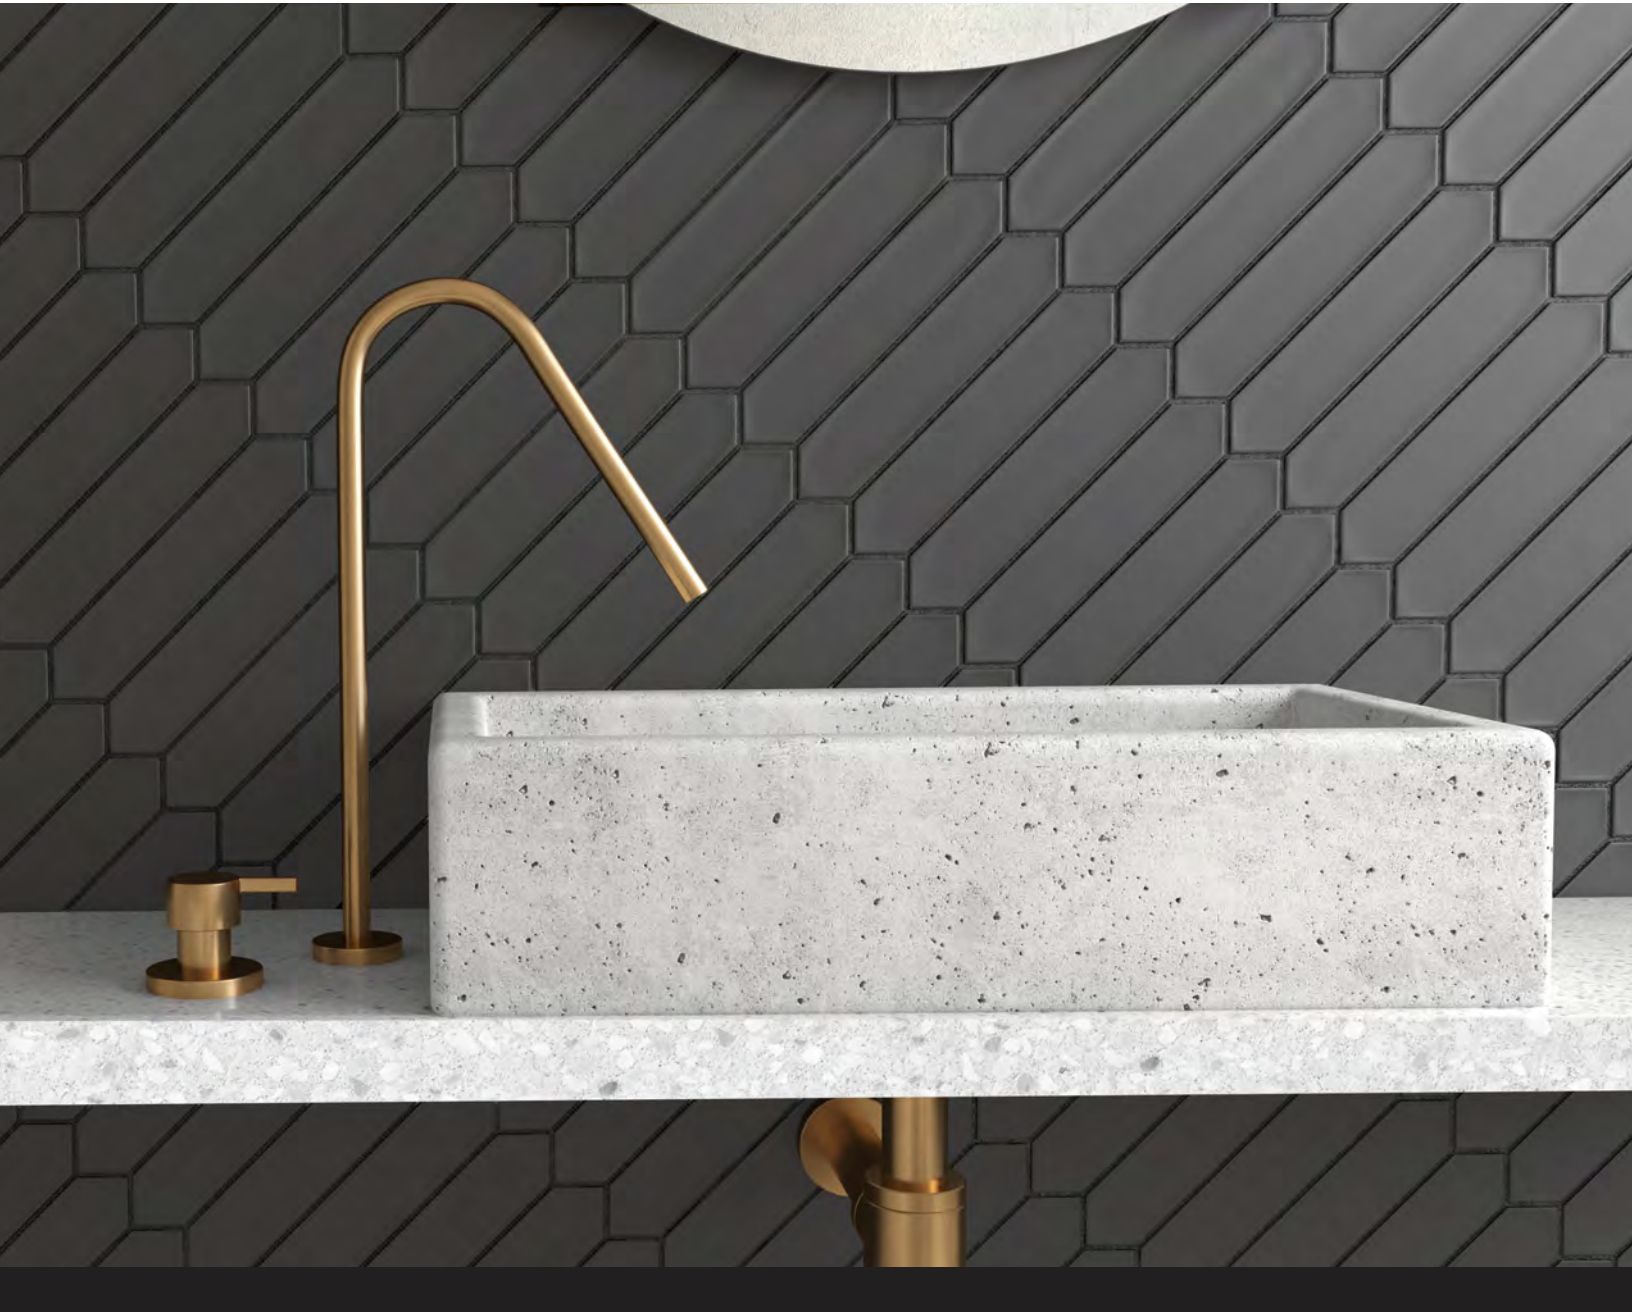

PLATFORM | SURFACES

Valla

Valla

White 2"x10"
9mm Matte

Gray 2"x10"
9mm Matte

Black 2"x10"
9mm Matte

Muslin 2"x10"
9mm Matte

Viridian 2"x10"
9mm Matte

Mint 2"x10"
9mm Matte

Bahia 2"x10"
9mm Matte

Navy 2"x10"
9mm Matte

Blue 2"x10"
9mm Matte

Rose 2"x10"
9mm Matte

Gold 2"x10"
9mm Metallic

Silver 2"x10"
9mm Metallic

Valla