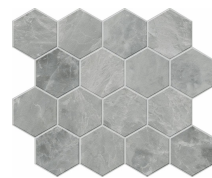

PLATFORM | SURFACES

Charme Evo

QUICK SHIP

Renoir Plus
24"x48" 9mm Matte
24"x24" 9mm Matte
12"x24" 9mm Matte

Michelangelo Extra White
24"x48" 9mm Matte
24"x24" 9mm Matte
12"x24" 9mm Matte

Cote Azure Deluxe
24"x24" 9mm Matte
12"x24" 9mm Matte

Calacatta Black
24"x24" 9mm Matte
12"x24" 9mm Matte

Pearl Grey
24"x24" 9mm Matte
12"x24" 9mm Matte

12"x11" - Renoir Plus
Herringbone

12"x11" - Michelangelo
Extra White
Herringbone

12"x11" - Cote Azure Deluxe
Herringbone

12"x11" - Calacatta Black
Herringbone

12"x11" - Pearl Grey
Herringbone

12"x10" - Renoir Plus
Hex Mosaic D

12"x10" - Michelangelo
Extra White
Hex Mosaic D

12"x10" - Cote Azure
Deluxe
Hex Mosaic D

12"x10" - Calacatta Black
Hex Mosaic D

12"x10" - Pearl Grey
Hex Mosaic D

3"x24" - Bullnose

6"x12" - Cove Base

Size	Thickness	Material	Finish	Shade	Pieces/Box	Boxes/Pallet	Coverage Box
24"x48"	9mm	Porcelain	Matte	V2	2	35	15.51 sqft/box
24"x24"	9mm	Porcelain	Matte	V2	3	40	11.63 sqft/box
12"x24"	9mm	Porcelain	Matte	V2	7	40	13.56 sqft/box
Herringbone	9mm	Porcelain	Matte	V2	5	40	4.50 sqft/box
Mosaic D	9mm	Porcelain	Matte	V2	5	60	4.19 sqft/box
Bullnose	N/A	Porcelain	Matte	N/A	10	70	N/A
Cove	N/A	Porcelain	Matte	N/A	20	64	N/A