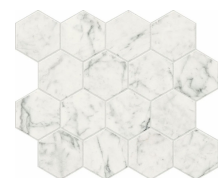

PLATFORM | SURFACES

Charme Evo

QUICK SHIP

Renoir Plus
24"x48" 9mm Matte
24"x24" 9mm Matte
12"x24" 9mm Matte

Michelangelo Extra White
24"x48" 9mm Matte
24"x24" 9mm Matte
12"x24" 9mm Matte

Cote Azure Deluxe
24"x24" 9mm Matte
12"x24" 9mm Matte

Calacatta Black
24"x24" 9mm Matte
12"x24" 9mm Matte

Pearl Grey
24"x24" 9mm Matte
12"x24" 9mm Matte

12"x11" - Renoir Plus
Herringbone

12"x11" - Michelangelo
Extra White
Herringbone

12"x11" - Cote Azure Deluxe
Herringbone

12"x11" - Calacatta Black
Herringbone

12"x11" - Pearl Grey
Herringbone

12"x10" - Renoir Plus
Hex Mosaic D

12"x10" - Michelangelo
Extra White
Hex Mosaic D

12"x10" - Cote Azure
Deluxe
Hex Mosaic D

12"x10" - Calacatta Black
Hex Mosaic D

12"x10" - Pearl Grey
Hex Mosaic D

3"x24" - Bullnose

6"x12" - Cove Base

Size	Thickness	Material	Finish	Shade	Pieces/Box	Boxes/Pallet	Coverage Box
24"x48"	9mm	Porcelain	Matte	V2	2	35	15.51 sqft/box
24"x24"	9mm	Porcelain	Matte	V2	3	40	11.63 sqft/box
12"x24"	9mm	Porcelain	Matte	V2	7	40	13.56 sqft/box
Herringbone	9mm	Porcelain	Matte	V2	5	40	4.50 sqft/box
Mosaic D	9mm	Porcelain	Matte	V2	5	60	4.19 sqft/box
Bullnose	N/A	Porcelain	Matte	N/A	10	70	N/A
Cove	N/A	Porcelain	Matte	N/A	20	64	N/A