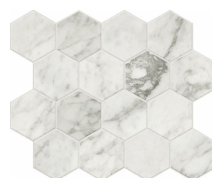

PLATFORM | SURFACES

Charme Evo

QUICK SHIP

Renoir Plus
24"x48" 9mm Matte
24"x24" 9mm Matte
12"x24" 9mm Matte

Michelangelo Extra White
24"x48" 9mm Matte
24"x24" 9mm Matte
12"x24" 9mm Matte

Cote Azure Deluxe
24"x24" 9mm Matte
12"x24" 9mm Matte

Calacatta Black
24"x24" 9mm Matte
12"x24" 9mm Matte

Pearl Grey
24"x24" 9mm Matte
12"x24" 9mm Matte

12"x11" - Renoir Plus
Herringbone

12"x11" - Michelangelo
Extra White
Herringbone

12"x11" - Cote Azure Deluxe
Herringbone

12"x11" - Calacatta Black
Herringbone

12"x11" - Pearl Grey
Herringbone

12"x10" - Renoir Plus
Hex Mosaic D

12"x10" - Michelangelo
Extra White
Hex Mosaic D

12"x10" - Cote Azure
Deluxe
Hex Mosaic D

12"x10" - Calacatta Black
Hex Mosaic D

12"x10" - Pearl Grey
Hex Mosaic D

3"x24" - Bullnose

6"x12" - Cove Base

Size	Thickness	Material	Finish	Shade	Pieces/Box	Boxes/Pallet	Coverage Box
24"x48"	9mm	Porcelain	Matte	V2	2	35	15.51 sqft/box
24"x24"	9mm	Porcelain	Matte	V2	3	40	11.63 sqft/box
12"x24"	9mm	Porcelain	Matte	V2	7	40	13.56 sqft/box
Herringbone	9mm	Porcelain	Matte	V2	5	40	4.50 sqft/box
Mosaic D	9mm	Porcelain	Matte	V2	5	60	4.19 sqft/box
Bullnose	N/A	Porcelain	Matte	N/A	10	70	N/A
Cove	N/A	Porcelain	Matte	N/A	20	64	N/A