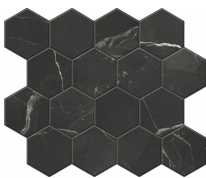

PLATFORM | SURFACES

Charme Evo

QUICK SHIP

Renoir Plus
24"x48" 9mm Matte
24"x24" 9mm Matte
12"x24" 9mm Matte

Michelangelo Extra White
24"x48" 9mm Matte
24"x24" 9mm Matte
12"x24" 9mm Matte

Cote Azure Deluxe
24"x24" 9mm Matte
12"x24" 9mm Matte

Calacatta Black
24"x24" 9mm Matte
12"x24" 9mm Matte

Pearl Grey
24"x24" 9mm Matte
12"x24" 9mm Matte

12"x11" - Renoir Plus
Herringbone

12"x11" - Michelangelo
Extra White
Herringbone

12"x11" - Cote Azure Deluxe
Herringbone

12"x11" - Calacatta Black
Herringbone

12"x11" - Pearl Grey
Herringbone

12"x10" - Renoir Plus
Hex Mosaic D

12"x10" - Michelangelo
Extra White
Hex Mosaic D

12"x10" - Cote Azure
Deluxe
Hex Mosaic D

12"x10" - Calacatta Black
Hex Mosaic D

12"x10" - Pearl Grey
Hex Mosaic D

3"x24" - Bullnose

6"x12" - Cove Base

Size	Thickness	Material	Finish	Shade	Pieces/Box	Boxes/Pallet	Coverage Box
24"x48"	9mm	Porcelain	Matte	V2	2	35	15.51 sqft/box
24"x24"	9mm	Porcelain	Matte	V2	3	40	11.63 sqft/box
12"x24"	9mm	Porcelain	Matte	V2	7	40	13.56 sqft/box
Herringbone	9mm	Porcelain	Matte	V2	5	40	4.50 sqft/box
Mosaic D	9mm	Porcelain	Matte	V2	5	60	4.19 sqft/box
Bullnose	N/A	Porcelain	Matte	N/A	10	70	N/A
Cove	N/A	Porcelain	Matte	N/A	20	64	N/A