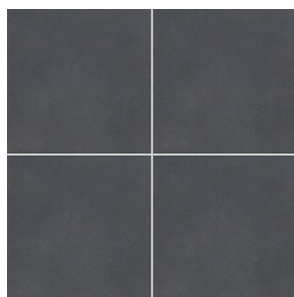

PLATFORM | SURFACES

Reverie

Reverie

Gris 8"x8"
10mm

Blue 8"x8"
10mm

Noir 8"x8"
10mm

Blanc 8"x8"
10mm

Reverie 1 8"x8"
10mm

Reverie 2 8"x8"
10mm

Reverie 3 8"x8"
10mm

Reverie 4 8"x8"
10mm

Reverie 5 8"x8"
10mm

Reverie 6 8"x8"
10mm

Reverie 7 8"x8"
10mm

Reverie 8 8"x8"
10mm

Reverie 9 8"x8"
10mm