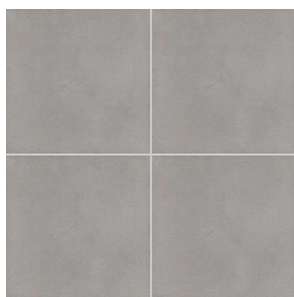

PLATFORM | SURFACES

Reverie

Reverie

Gris 8"x8"
10mm

Blue 8"x8"
10mm

Noir 8"x8"
10mm

Blanc 8"x8"
10mm

Reverie 1 8"x8"
10mm

Reverie 2 8"x8"
10mm

Reverie 3 8"x8"
10mm

Reverie 4 8"x8"
10mm

Reverie 5 8"x8"
10mm

Reverie 6 8"x8"
10mm

Reverie 7 8"x8"
10mm

Reverie 8 8"x8"
10mm

Reverie 9 8"x8"
10mm