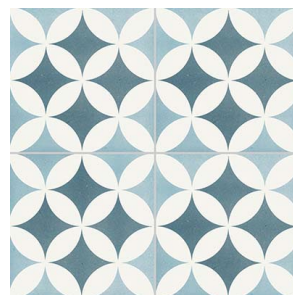

Reverie 12 8"x8"
10mm