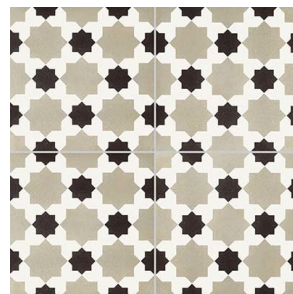

PLATFORM | SURFACES

Reverie

Reverie

Gris 8"x8"
10mm

Blue 8"x8"
10mm

Noir 8"x8"
10mm

Blanc 8"x8"
10mm

Reverie 1 8"x8"
10mm

Reverie 2 8"x8"
10mm

Reverie 3 8"x8"
10mm

Reverie 4 8"x8"
10mm

Reverie 5 8"x8"
10mm

Reverie 6 8"x8"
10mm

Reverie 7 8"x8"
10mm

Reverie 8 8"x8"
10mm

Reverie 9 8"x8"
10mm