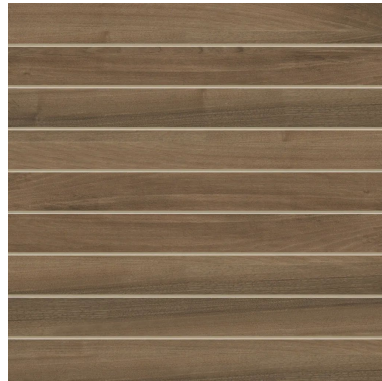

Nuances

Faggio Mosaico 9"x9"

Noce Mosaico 9"x9"

Quercia Mosaico 9"x9"

Rovere Mosaico 9"x9"

Sandalò Mosaico 9"x9"

Ulivo Mosaico 9"x9"

Noce 18"x18"
Classic Tappeto

Sandalò 18"x18"
Classic Tappeto

Faggio Noce 18"x18"
Classic Tappeto

Nuances

Size	Thickness	Material	Finish	Shade	Pieces/Box	Boxes/Pallet	Coverage Box
10"x60"	10mm	Porcelain	Matte	V2	3	30	12.11 sqft/box
9"x36"	10mm	Porcelain	Matte	V2	6	36	13.08 sqft/box
6"x36"	10mm	Porcelain	Matte	V2	9	36	13.08 sqft/box
OUT	10mm	Porcelain	Matte	V2	6	36	13.08 sqft/box
Mosaico	N/A	Porcelain	Matte	V2	6	132	3.26 sqft/box
Tappeto	N/A	Porcelain	Matte	V2	2	N/A	N/A
3"x36" BN	N/A	Porcelain	Matte	V2	6	N/A	N/A