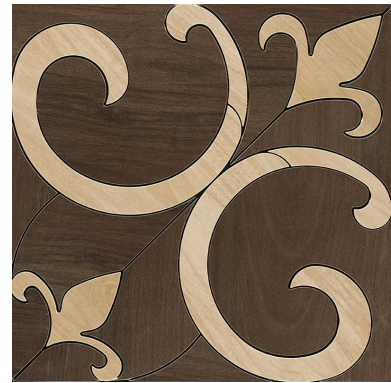

Sandalo
9"x36" 10mm
6"x36" 10mm

Ulivo
10"x60" 10mm
9"x36" 10mm
6"x36" 10mm

Faggio OUT
9"x36" 10mm

Noce OUT
10"x60" 10mm

Quercia OUT
9"x36" 10mm

Rovere OUT
10"x60" 10mm

Sandalo
9"x36" 10mm

Ulivo
10"x60" 10mm

Nuances

Faggio Mosaico 9"x9"

Noce Mosaico 9"x9"

Quercia Mosaico 9"x9"

Rovere Mosaico 9"x9"

Sandalò Mosaico 9"x9"

Ulivo Mosaico 9"x9"

Noce 18"x18"
Classic Tappeto

Sandalò 18"x18"
Classic Tappeto

Faggio Noce 18"x18"
Classic Tappeto

Nuances

Size	Thickness	Material	Finish	Shade	Pieces/Box	Boxes/Pallet	Coverage Box
10"x60"	10mm	Porcelain	Matte	V2	3	30	12.11 sqft/box
9"x36"	10mm	Porcelain	Matte	V2	6	36	13.08 sqft/box
6"x36"	10mm	Porcelain	Matte	V2	9	36	13.08 sqft/box
OUT	10mm	Porcelain	Matte	V2	6	36	13.08 sqft/box
Mosaico	N/A	Porcelain	Matte	V2	6	132	3.26 sqft/box
Tappeto	N/A	Porcelain	Matte	V2	2	N/A	N/A
3"x36" BN	N/A	Porcelain	Matte	V2	6	N/A	N/A