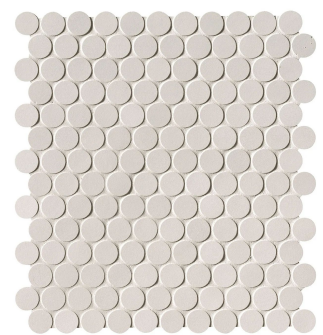

Corten Macromosaico
12"x12" 9mm Matte

Grigio Macromosaico
12"x12" 9mm Matte

Tortura Macromosaico
12"x12" 9mm Matte

Beige Round Mosaico
12"x13" 9mm Matte

Bianco Round Mosaico
12"x13" 9mm Matte

Corten Round Mosaico
12"x13" 9mm Matte