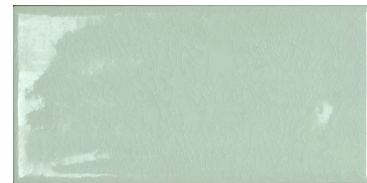

# Briolette

Madreperla 4"x8"  
9mm Glossy

Rosadeldeserto 4"x8"  
9mm Glossy

Agata 4"x8"  
9mm Glossy

Quarzo 4"x8"  
9mm Glossy

Diamante 4"x8"  
9mm Glossy

Selenite 4"x8"  
9mm Glossy

Granato 4"x8"  
9mm Glossy

Ambra 4"x8"  
9mm Glossy

Olivite 4"x8"  
9mm Glossy

Smeraldo 4"x8"  
9mm Glossy

Apatite 4"x8"  
9mm Glossy

Giada 4"x8"  
9mm Glossy

Celestite 4"x8"  
9mm Glossy

Topazio 4"x8"  
9mm Glossy

Zaffiro 4"x8"  
9mm Glossy