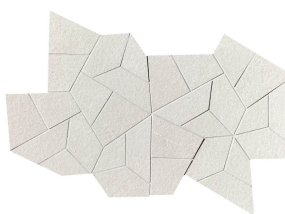

# Blok

---

Dark  
32"x32"  
16"x32"

9mm  
9mm

Grey  
32"x32"  
16"x32"

9mm  
9mm

White  
32"x32"  
16"x32"

9mm  
9mm

Beige  
32"x32"  
16"x32"

9mm  
9mm

Dark Cube Mosaic  
13"x15" Matte

Grey Cube Mosaic  
13"x15" Matte

White Cube Mosaic  
13"x15" Matte

Beige Cube Mosaic  
13"x15" Matte

Dark Fly Mosaic  
10"x17" Matte

Grey Fly Mosaic  
10"x17" Matte

White Fly Mosaic  
10"x17" Matte

Beige Fly Mosaic  
10"x17" Matte