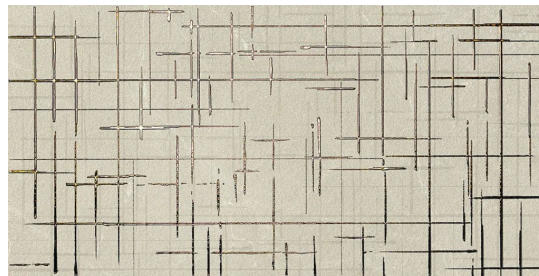

# Blok

---

Dark Macromosaico  
12"x12" Matte

Grey Macromosaico  
12"x12" Matte

White Macromosaico  
12"x12" Matte

Beige Macromosaico  
12"x12" Matte

Dark Gold Metal Mosaico  
12"x12" Matte

Dark Silver Metal Mosaico  
12"x12" Matte

Beige Gold Metal Mosaico  
12"x12" Matte

Dark Gold Metal Inserto  
18"x36" Matte

Beige Gold Metal Inserto  
18"x36" Matte