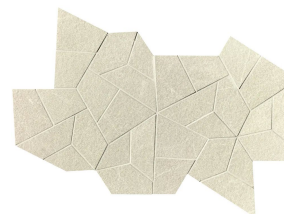

# Blok

---

Dark  
32"x32"  
16"x32"

9mm  
9mm

Grey  
32"x32"  
16"x32"

9mm  
9mm

White  
32"x32"  
16"x32"

9mm  
9mm

Beige  
32"x32"  
16"x32"

9mm  
9mm

Dark Cube Mosaic  
13"x15" Matte

Grey Cube Mosaic  
13"x15" Matte

White Cube Mosaic  
13"x15" Matte

Beige Cube Mosaic  
13"x15" Matte

Dark Fly Mosaic  
10"x17" Matte

Grey Fly Mosaic  
10"x17" Matte

White Fly Mosaic  
10"x17" Matte

Beige Fly Mosaic  
10"x17" Matte