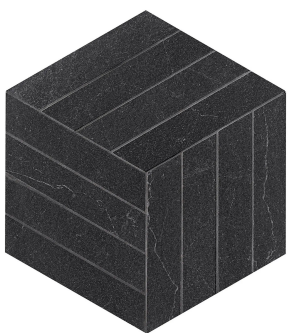

Dark Cube Mosaic
13"x15" Matte