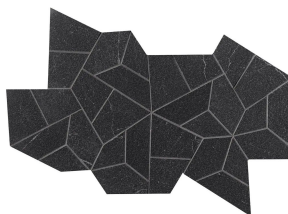

# Blok

---

Dark  
32"x32"  
16"x32"

9mm  
9mm

Grey  
32"x32"  
16"x32"

9mm  
9mm

White  
32"x32"  
16"x32"

9mm  
9mm

Beige  
32"x32"  
16"x32"

9mm  
9mm

Dark Cube Mosaic  
13"x15" Matte

Grey Cube Mosaic  
13"x15" Matte

White Cube Mosaic  
13"x15" Matte

Beige Cube Mosaic  
13"x15" Matte

Dark Fly Mosaic  
10"x17" Matte

Grey Fly Mosaic  
10"x17" Matte

White Fly Mosaic  
10"x17" Matte

Beige Fly Mosaic  
10"x17" Matte