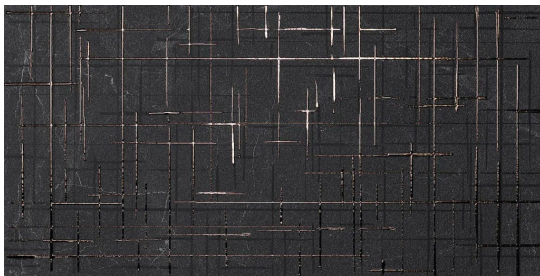

White Fly Mosaic  
10"x17" Matte

Beige Fly Mosaic  
10"x17" Matte

# Blok

---

Dark Macromosaico  
12"x12" Matte

Grey Macromosaico  
12"x12" Matte

White Macromosaico  
12"x12" Matte

Beige Macromosaico  
12"x12" Matte

Dark Gold Metal Mosaico  
12"x12" Matte

Dark Silver Metal Mosaico  
12"x12" Matte

Beige Gold Metal Mosaico  
12"x12" Matte

Dark Gold Metal Inserto  
18"x36" Matte

Beige Gold Metal Inserto  
18"x36" Matte