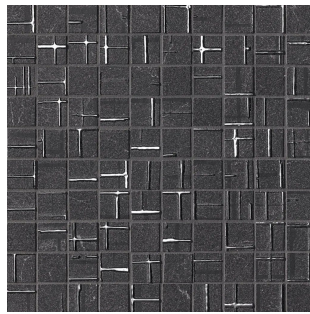

White Fly Mosaic  
10"x17" Matte

Beige Fly Mosaic  
10"x17" Matte

# Blok

---

Dark Macromosaico  
12"x12" Matte

Grey Macromosaico  
12"x12" Matte

White Macromosaico  
12"x12" Matte

Beige Macromosaico  
12"x12" Matte

Dark Gold Metal Mosaico  
12"x12" Matte

Dark Silver Metal Mosaico  
12"x12" Matte

Beige Gold Metal Mosaico  
12"x12" Matte

Dark Gold Metal Inserto  
18"x36" Matte

Beige Gold Metal Inserto  
18"x36" Matte