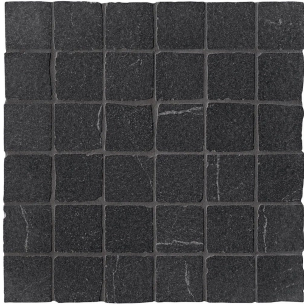

# Blok

---

Dark  
32"x32"  
16"x32"

9mm  
9mm

Grey  
32"x32"  
16"x32"

9mm  
9mm

White  
32"x32"  
16"x32"

9mm  
9mm

Beige  
32"x32"  
16"x32"

9mm  
9mm

Dark Cube Mosaic  
13"x15" Matte

Grey Cube Mosaic  
13"x15" Matte

White Cube Mosaic  
13"x15" Matte

Beige Cube Mosaic  
13"x15" Matte

Dark Fly Mosaic  
10"x17" Matte

Grey Fly Mosaic  
10"x17" Matte

White Fly Mosaic  
10"x17" Matte

Beige Fly Mosaic  
10"x17" Matte

# Blok

---

Dark Macromosaico  
12"x12" Matte

Grey Macromosaico  
12"x12" Matte

White Macromosaico  
12"x12" Matte

Beige Macromosaico  
12"x12" Matte

Dark Gold Metal Mosaico  
12"x12" Matte

Dark Silver Metal Mosaico  
12"x12" Matte