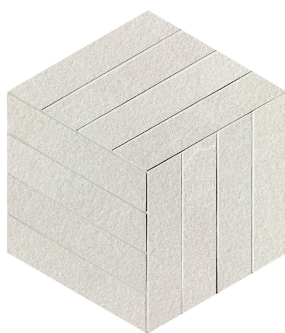

# Blok

---

Dark  
32"x32"  
16"x32"

9mm  
9mm

Grey  
32"x32"  
16"x32"

9mm  
9mm

White  
32"x32"  
16"x32"

9mm  
9mm

Beige  
32"x32"  
16"x32"

9mm  
9mm

Dark Cube Mosaic  
13"x15" Matte

Grey Cube Mosaic  
13"x15" Matte

White Cube Mosaic  
13"x15" Matte

Beige Cube Mosaic  
13"x15" Matte

Dark Fly Mosaic  
10"x17" Matte

Grey Fly Mosaic  
10"x17" Matte

White Fly Mosaic  
10"x17" Matte

Beige Fly Mosaic  
10"x17" Matte