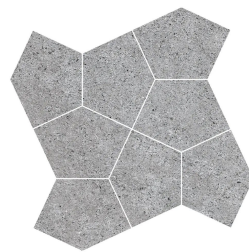

30"x60"

Crema Kite

30"x60"

Fango Kite

30"x60"

Grecale

Ghiaccio Mosaico Penta
13"x13" Soft

Acciaio Mosaico Penta
13"x13"

Grafite Mosaico Penta
13"x13"

Sabbia Mosaico Penta
13"x13" Soft

Crema Mosaico Penta
13"x13"

Fango Mosaico Penta
13"x13"

Ghiaccio Muretto 3D
13"x18"

Acciaio Muretto 3D
13"x18"

Grafite Muretto 3D
13"x18"

Sabbia Muretto 3D
13"x18"