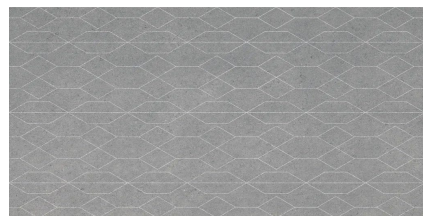

9mm

Ghiaccio Kite

30"x60"

Acciaio Kite

30"x60"

Grafite Kite

30"x60"

Sabbia Kite

30"x60"

Crema Kite

30"x60"

Fango Kite

30"x60"

Grecale

Ghiaccio Mosaico Penta
13"x13" Soft

Acciaio Mosaico Penta
13"x13"