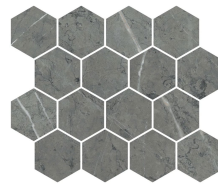

## Charme

QUICK SHIP

Brown Frapucino  
24"x24" 9mm Matte  
12"x24" 9mm Matte

Calacatta Gold  
24"x48" 9mm Matte  
24"x24" 9mm Matte  
12"x24" 9mm Matte

Graphite Dark  
24"x24" 9mm Matte  
12"x24" 9mm Matte

Veined Statuario  
24"x48" 9mm Matte  
24"x24" 9mm Matte  
12"x24" 9mm Matte

12"x12" - Brown Frapucino  
Mosaic B

12"x12" - Calacatta Gold  
Mosaic B

12"x12" - Graphite Dark  
Mosaic B

12"x12" - Veined Statuario  
Mosaic B

12"x12" - Brown Frapucino  
2"x6" Mosaic C

12"x12" - Calacatta Gold  
Mosaic C

12"x12" - Graphite Dark  
Mosaic C

12"x12" - Veined Statuario  
Mosaic C

12"x10" - Brown Frapucino  
Hex Mosaic D

12"x10" - Calacatta Gold  
Hex Mosaic D

12"x10" - Graphite Dark  
Hex Mosaic D

12"x10" - Veined Statuario  
Hex Mosaic D

3"x24" - Bullnose

6"x12" - Cove Base

Size	Thickness	Material	Finish	Shade	Pieces/Box	Boxes/Pallet	Coverage Box
24"x48"	9mm	Porcelain	Matte	V2	2	35	15.51 sqft/box
24"x24"	9mm	Porcelain	Matte	V2	3	40	13.11 sqft/box
12"x24"	9mm	Porcelain	Matte	V2	7	40	13.56 sqft/box
Mosaic B	9mm	Porcelain	Matte	V2	10	36	9.69 sqft/box
Mosaic C	9mm	Porcelain	Matte	V2	10	36	9.69 sqft/box
Mosaic D	9mm	Porcelain	Matte	V2	10	64	8.07 sqft/box
Bullnose	N/A	Porcelain	Matte	N/A	10	70	4.65 sqft/box
Cove	N/A	Porcelain	Matte	N/A	20	64	9.69 sqft/box