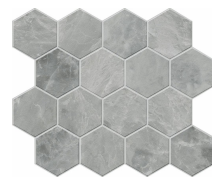

Calacatta Black  
24"x24" 9mm Matte  
12"x24" 9mm Matte

Pearl Grey  
24"x24" 9mm Matte  
12"x24" 9mm Matte

12"x11" - Renoir Plus  
Herringbone

12"x11" - Michelangelo  
Extra White  
Herringbone

12"x11" - Cote Azure Deluxe  
Herringbone

12"x11" - Calacatta Black  
Herringbone

12"x11" - Pearl Grey  
Herringbone

12"x10" - Renoir Plus  
Hex Mosaic D

12"x10" - Michelangelo  
Extra White  
Hex Mosaic D

12"x10" - Cote Azure  
Deluxe  
Hex Mosaic D

12"x10" - Calacatta Black  
Hex Mosaic D

12"x10" - Pearl Grey  
Hex Mosaic D

3"x24" - Bullnose

6"x12" - Cove Base

Size	Thickness	Material	Finish	Shade	Pieces/Box	Boxes/Pallet	Coverage Box
24"x48"	9mm	Porcelain	Matte	V2	2	35	15.51 sqft/box
24"x24"	9mm	Porcelain	Matte	V2	3	40	13.11 sqft/box
12"x24"	9mm	Porcelain	Matte	V2	7	40	13.56 sqft/box
Herringbone	9mm	Porcelain	Matte	V2	5	40	4.50 sqft/box
Mosaic D	9mm	Porcelain	Matte	V2	10	64	8.07 sqft/box
Bullnose	N/A	Porcelain	Matte	N/A	10	70	4.65 sqft/box
Cove	N/A	Porcelain	Matte	N/A	20	64	9.69 sqft/box