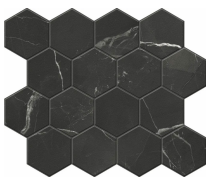

Calacatta Black  
24"x24" 9mm Matte  
12"x24" 9mm Matte

Pearl Grey  
24"x24" 9mm Matte  
12"x24" 9mm Matte

12"x11" - Renoir Plus  
Herringbone

12"x11" - Michelangelo  
Extra White  
Herringbone

12"x11" - Cote Azure Deluxe  
Herringbone

12"x11" - Calacatta Black  
Herringbone

12"x11" - Pearl Grey  
Herringbone

12"x10" - Renoir Plus  
Hex Mosaic D

12"x10" - Michelangelo  
Extra White  
Hex Mosaic D

12"x10" - Cote Azure  
Deluxe  
Hex Mosaic D

12"x10" - Calacatta Black  
Hex Mosaic D

12"x10" - Pearl Grey  
Hex Mosaic D

3"x24" - Bullnose

6"x12" - Cove Base

Size	Thickness	Material	Finish	Shade	Pieces/Box	Boxes/Pallet	Coverage Box
24"x48"	9mm	Porcelain	Matte	V2	2	35	15.51 sqft/box
24"x24"	9mm	Porcelain	Matte	V2	3	40	13.11 sqft/box
12"x24"	9mm	Porcelain	Matte	V2	7	40	13.56 sqft/box
Herringbone	9mm	Porcelain	Matte	V2	5	40	4.50 sqft/box
Mosaic D	9mm	Porcelain	Matte	V2	10	64	8.07 sqft/box
Bullnose	N/A	Porcelain	Matte	N/A	10	70	4.65 sqft/box
Cove	N/A	Porcelain	Matte	N/A	20	64	9.69 sqft/box