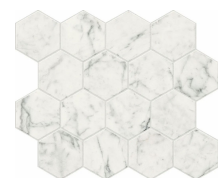

## Charme Evo

QUICK SHIP

Renoir Plus  
24"x48" 9mm Matte  
24"x24" 9mm Matte  
12"x24" 9mm Matte

Michelangelo Extra White  
24"x48" 9mm Matte  
24"x24" 9mm Matte  
12"x24" 9mm Matte

Cote Azure Deluxe  
24"x24" 9mm Matte  
12"x24" 9mm Matte

Calacatta Black  
24"x24" 9mm Matte  
12"x24" 9mm Matte

Pearl Grey  
24"x24" 9mm Matte  
12"x24" 9mm Matte

12"x11" - Renoir Plus  
Herringbone

12"x11" - Michelangelo  
Extra White  
Herringbone

12"x11" - Cote Azure Deluxe  
Herringbone

12"x11" - Calacatta Black  
Herringbone

12"x11" - Pearl Grey  
Herringbone

12"x10" - Renoir Plus  
Hex Mosaic D

12"x10" - Michelangelo  
Extra White  
Hex Mosaic D

12"x10" - Cote Azure  
Deluxe  
Hex Mosaic D

12"x10" - Calacatta Black  
Hex Mosaic D

12"x10" - Pearl Grey  
Hex Mosaic D

3"x24" - Bullnose

6"x12" - Cove Base

Size	Thickness	Material	Finish	Shade	Pieces/Box	Boxes/Pallet	Coverage Box
24"x48"	9mm	Porcelain	Matte	V2	2	35	15.51 sqft/box
24"x24"	9mm	Porcelain	Matte	V2	3	40	13.11 sqft/box
12"x24"	9mm	Porcelain	Matte	V2	7	40	13.56 sqft/box
Herringbone	9mm	Porcelain	Matte	V2	5	40	4.50 sqft/box
Mosaic D	9mm	Porcelain	Matte	V2	10	64	8.07 sqft/box
Bullnose	N/A	Porcelain	Matte	N/A	10	70	4.65 sqft/box
Cove	N/A	Porcelain	Matte	N/A	20	64	9.69 sqft/box