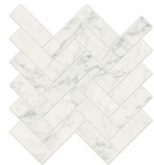

## Charme Evo

QUICK SHIP

Renoir Plus  
24"x48" 9mm Matte  
24"x24" 9mm Matte  
12"x24" 9mm Matte

Michelangelo Extra White  
24"x48" 9mm Matte  
24"x24" 9mm Matte  
12"x24" 9mm Matte

Cote Azure Deluxe  
24"x24" 9mm Matte  
12"x24" 9mm Matte

Calacatta Black  
24"x24" 9mm Matte  
12"x24" 9mm Matte

Pearl Grey  
24"x24" 9mm Matte  
12"x24" 9mm Matte

12"x11" - Renoir Plus  
Herringbone

12"x11" - Michelangelo  
Extra White  
Herringbone

12"x11" - Cote Azure Deluxe  
Herringbone

12"x11" - Calacatta Black  
Herringbone

12"x11" - Pearl Grey  
Herringbone

12"x10" - Renoir Plus  
Hex Mosaic D

12"x10" - Michelangelo  
Extra White  
Hex Mosaic D

12"x10" - Cote Azure  
Deluxe  
Hex Mosaic D