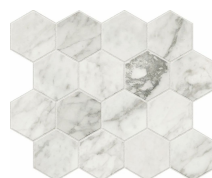

## Charme Evo

QUICK SHIP

Renoir Plus  
24"x48" 9mm Matte  
24"x24" 9mm Matte  
12"x24" 9mm Matte

Michelangelo Extra White  
24"x48" 9mm Matte  
24"x24" 9mm Matte  
12"x24" 9mm Matte

Cote Azure Deluxe  
24"x24" 9mm Matte  
12"x24" 9mm Matte

Calacatta Black  
24"x24" 9mm Matte  
12"x24" 9mm Matte

Pearl Grey  
24"x24" 9mm Matte  
12"x24" 9mm Matte

12"x11" - Renoir Plus  
Herringbone

12"x11" - Michelangelo  
Extra White  
Herringbone

12"x11" - Cote Azure Deluxe  
Herringbone

12"x11" - Calacatta Black  
Herringbone

12"x11" - Pearl Grey  
Herringbone

12"x10" - Renoir Plus  
Hex Mosaic D

12"x10" - Michelangelo  
Extra White  
Hex Mosaic D

12"x10" - Cote Azure  
Deluxe  
Hex Mosaic D

12"x10" - Calacatta Black  
Hex Mosaic D

12"x10" - Pearl Grey  
Hex Mosaic D

3"x24" - Bullnose

6"x12" - Cove Base

Size	Thickness	Material	Finish	Shade	Pieces/Box	Boxes/Pallet	Coverage Box
24"x48"	9mm	Porcelain	Matte	V2	2	35	15.51 sqft/box
24"x24"	9mm	Porcelain	Matte	V2	3	40	13.11 sqft/box
12"x24"	9mm	Porcelain	Matte	V2	7	40	13.56 sqft/box
Herringbone	9mm	Porcelain	Matte	V2	5	40	4.50 sqft/box
Mosaic D	9mm	Porcelain	Matte	V2	10	64	8.07 sqft/box
Bullnose	N/A	Porcelain	Matte	N/A	10	70	4.65 sqft/box
Cove	N/A	Porcelain	Matte	N/A	20	64	9.69 sqft/box