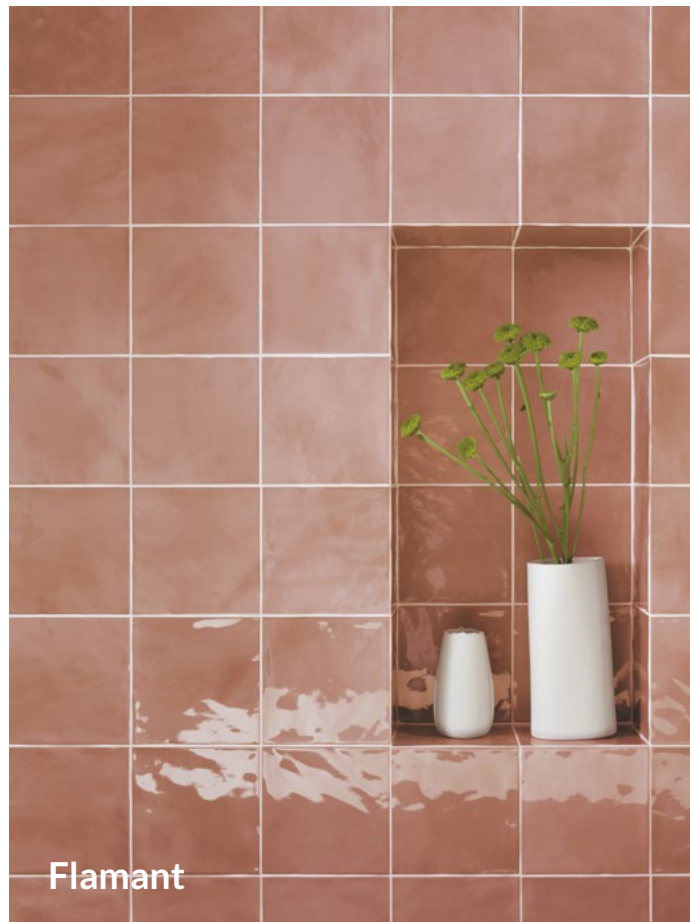

# EUROPA WALL

Handmade Look Wall Tile

Platform Surfaces  
330 County Line Rd.  
Bensenville, IL 60106  
630.526.3399 | [platformsurfaces.com](https://platformsurfaces.com)

Ciel/Foret

Bleu Marine

Flamant

Graine

# Europa Wall

**Bleu Marine**  
6"x6" 9mm Glossy  
3"x6" 9mm Glossy

**Brugnon**  
6"x6" 9mm Glossy  
3"x6" 9mm Glossy

**Brume**  
6"x6" 9mm Glossy/Matte  
3"x6" 9mm Glossy/Matte

**Charbon**  
6"x6" 9mm Glossy/Matte  
3"x6" 9mm Glossy/Matte