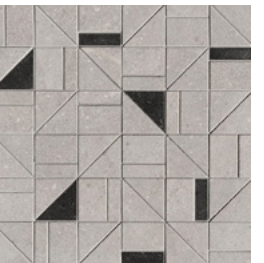

## Schegge

**White**  
12"x12" 9mm Matte

**Beige**  
12"x12" 9mm Matte

**Grey**  
12"x12" 9mm Matte

## Outline Mosaic

**White**  
12"x12" 9mm Matte

**Beige**  
12"x12" 9mm Matte

**Grey**  
12"x12" 9mm Matte