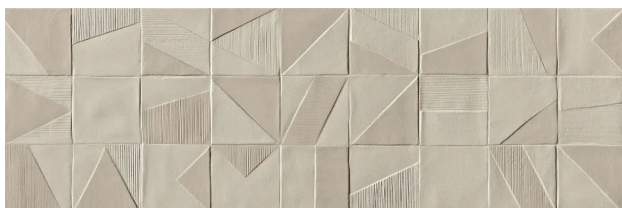

PLATFORM | SURFACES

Mat & More

Mat & More

White 10"x30"
8.5mm Matte

Beige 10"x30"
8.5mm Matte

Taupe 10"x30"
8.5mm Matte

Grey 10"x30"
8.5mm Matte

Azure 10"x30"
8.5mm Matte

Brown 10"x30"
8.5mm Matte

White Deco 10"x30"
8.5mm Matte

Beige Deco 10"x30"
8.5mm Matte

Taupe Deco 10"x30"
8.5mm Matte

Azure Deco 10"x30"
8.5mm Matte

Mat & More

White Domino 10"x30"
8.5mm Matte

Beige Domino 10"x30"
8.5mm Matte

Taupe Domino 10"x30"
8.5mm Matte

Grey Domino 10"x30"
8.5mm Matte

White Mosaico 12"x12"
Matte

Beige Mosaico 12"x12"
Matte

Taupe Mosaico 12"x12"
Matte

Grey Mosaico 12"x12"
Matte

Azure Mosaico 12"x12"
Matte

Brown Mosaico 12"x12"
Matte