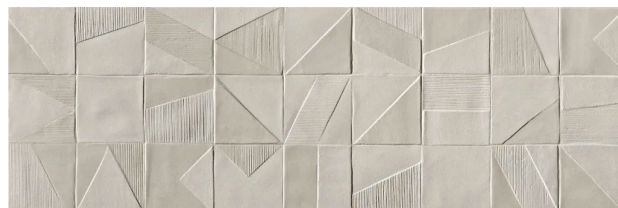

PLATFORM | SURFACES

Mat & More

Mat & More

White 10"x30"
8.5mm Matte

Beige 10"x30"
8.5mm Matte

Taupe 10"x30"
8.5mm Matte

Grey 10"x30"
8.5mm Matte

Azure 10"x30"
8.5mm Matte

Brown 10"x30"
8.5mm Matte

White Deco 10"x30"
8.5mm Matte

Beige Deco 10"x30"
8.5mm Matte

Taupe Deco 10"x30"
8.5mm Matte

Azure Deco 10"x30"
8.5mm Matte

Mat & More

White Domino 10"x30"
8.5mm Matte

Beige Domino 10"x30"
8.5mm Matte

Taupe Domino 10"x30"
8.5mm Matte

Grey Domino 10"x30"
8.5mm Matte

White Mosaico 12"x12"
Matte

Beige Mosaico 12"x12"
Matte

Taupe Mosaico 12"x12"
Matte

Grey Mosaico 12"x12"
Matte

Azure Mosaico 12"x12"
Matte

Brown Mosaico 12"x12"
Matte