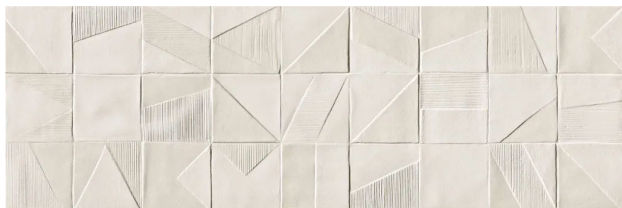

PLATFORM | SURFACES

Mat & More

Mat & More

White 10"x30"
8.5mm Matte

Beige 10"x30"
8.5mm Matte

Taupe 10"x30"
8.5mm Matte

Grey 10"x30"
8.5mm Matte

Azure 10"x30"
8.5mm Matte

Brown 10"x30"
8.5mm Matte

White Deco 10"x30"
8.5mm Matte

Beige Deco 10"x30"
8.5mm Matte

Taupe Deco 10"x30"
8.5mm Matte

Azure Deco 10"x30"
8.5mm Matte

Mat & More

White Domino 10"x30"
8.5mm Matte

Beige Domino 10"x30"
8.5mm Matte

Taupe Domino 10"x30"
8.5mm Matte

Grey Domino 10"x30"
8.5mm Matte

White Mosaico 12"x12"
Matte

Beige Mosaico 12"x12"
Matte

Taupe Mosaico 12"x12"
Matte

Grey Mosaico 12"x12"
Matte

Azure Mosaico 12"x12"
Matte

Brown Mosaico 12"x12"
Matte