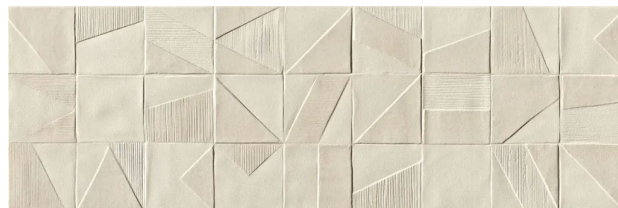

PLATFORM | SURFACES

Mat & More

Mat & More

White 10"x30"
8.5mm Matte

Beige 10"x30"
8.5mm Matte

Taupe 10"x30"
8.5mm Matte

Grey 10"x30"
8.5mm Matte

Azure 10"x30"
8.5mm Matte

Brown 10"x30"
8.5mm Matte

White Deco 10"x30"
8.5mm Matte

Beige Deco 10"x30"
8.5mm Matte

Taupe Deco 10"x30"
8.5mm Matte

Azure Deco 10"x30"
8.5mm Matte

Mat & More

White Domino 10"x30"
8.5mm Matte

Beige Domino 10"x30"
8.5mm Matte

Taupe Domino 10"x30"
8.5mm Matte

Grey Domino 10"x30"
8.5mm Matte

White Mosaico 12"x12"
Matte

Beige Mosaico 12"x12"
Matte

Taupe Mosaico 12"x12"
Matte

Grey Mosaico 12"x12"
Matte

Azure Mosaico 12"x12"
Matte

Brown Mosaico 12"x12"
Matte