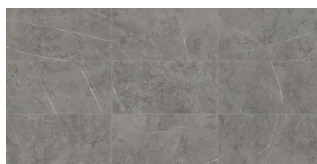

PLATFORM | SURFACES

Charme

QUICK SHIP

Brown Frapucino
24"x24" 9mm Matte
12"x24" 9mm Matte

Calacatta Gold
24"x48" 9mm Matte
24"x24" 9mm Matte
12"x24" 9mm Matte

Graphite Dark
24"x24" 9mm Matte
12"x24" 9mm Matte

Veined Statuario
24"x48" 9mm Matte
24"x24" 9mm Matte
12"x24" 9mm Matte

12"x12" - Brown Frapucino
Mosaic B

12"x12" - Calacatta Gold
Mosaic B

12"x12" - Graphite Dark
Mosaic B

12"x12" - Veined Statuario
Mosaic B

12"x10" - Brown Frapucino
Hex Mosaic D

12"x10" - Calacatta Gold
Hex Mosaic D

12"x10" - Graphite Dark
Hex Mosaic D

12"x10" - Veined Statuario
Hex Mosaic D

3"x24" - Bullnose

6"x12" - Cove Base

Size	Thickness	Material	Finish	Shade	Pieces/Box	Boxes/Pallet	Coverage Box
24"x48"	9mm	Porcelain	Matte	V2	2	35	15.51 sqft/box
24"x24"	9mm	Porcelain	Matte	V2	3	40	13.11 sqft/box
12"x24"	9mm	Porcelain	Matte	V2	7	40	13.56 sqft/box
Mosaic B	9mm	Porcelain	Matte	V2	10	36	9.69 sqft/box
Mosaic D	9mm	Porcelain	Matte	V2	10	64	8.07 sqft/box
Bullnose	N/A	Porcelain	Matte	N/A	10	70	4.65 sqft/box
Cove	N/A	Porcelain	Matte	N/A	20	64	9.69 sqft/box