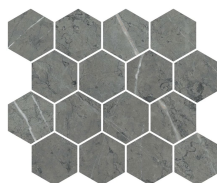

PLATFORM | SURFACES

Charme

QUICK SHIP

Brown Frapucino
24"x24" 9mm Matte
12"x24" 9mm Matte

Calacatta Gold
24"x48" 9mm Matte
24"x24" 9mm Matte
12"x24" 9mm Matte

Graphite Dark
24"x24" 9mm Matte
12"x24" 9mm Matte

Veined Statuario
24"x48" 9mm Matte
24"x24" 9mm Matte
12"x24" 9mm Matte

12"x12" - Brown Frapucino
Mosaic B

12"x12" - Calacatta Gold
Mosaic B

12"x12" - Graphite Dark
Mosaic B

12"x12" - Veined Statuario
Mosaic B

12"x10" - Brown Frapucino
Hex Mosaic D

12"x10" - Calacatta Gold
Hex Mosaic D

12"x10" - Graphite Dark
Hex Mosaic D

12"x10" - Veined Statuario
Hex Mosaic D

3"x24" - Bullnose

6"x12" - Cove Base

Size	Thickness	Material	Finish	Shade	Pieces/Box	Boxes/Pallet	Coverage Box
24"x48"	9mm	Porcelain	Matte	V2	2	35	15.51 sqft/box
24"x24"	9mm	Porcelain	Matte	V2	3	40	13.11 sqft/box
12"x24"	9mm	Porcelain	Matte	V2	7	40	13.56 sqft/box
Mosaic B	9mm	Porcelain	Matte	V2	10	36	9.69 sqft/box
Mosaic D	9mm	Porcelain	Matte	V2	10	64	8.07 sqft/box
Bullnose	N/A	Porcelain	Matte	N/A	10	70	4.65 sqft/box
Cove	N/A	Porcelain	Matte	N/A	20	64	9.69 sqft/box