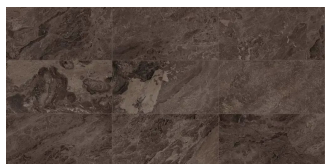

PLATFORM | SURFACES

Charme

QUICK SHIP

Brown Frapucino
24"x24" 9mm Matte
12"x24" 9mm Matte

Calacatta Gold
24"x48" 9mm Matte
24"x24" 9mm Matte
12"x24" 9mm Matte

Graphite Dark
24"x24" 9mm Matte
12"x24" 9mm Matte

Veined Statuario
24"x48" 9mm Matte
24"x24" 9mm Matte
12"x24" 9mm Matte

12"x12" - Brown Frapucino
Mosaic B

12"x12" - Calacatta Gold
Mosaic B

12"x12" - Graphite Dark
Mosaic B

12"x12" - Veined Statuario
Mosaic B

12"x10" - Brown Frapucino
Hex Mosaic D

12"x10" - Calacatta Gold
Hex Mosaic D

12"x10" - Graphite Dark
Hex Mosaic D

12"x10" - Veined Statuario
Hex Mosaic D

3"x24" - Bullnose

6"x12" - Cove Base

Size	Thickness	Material	Finish	Shade	Pieces/Box	Boxes/Pallet	Coverage Box
24"x48"	9mm	Porcelain	Matte	V2	2	35	15.51 sqft/box
24"x24"	9mm	Porcelain	Matte	V2	3	40	13.11 sqft/box
12"x24"	9mm	Porcelain	Matte	V2	7	40	13.56 sqft/box
Mosaic B	9mm	Porcelain	Matte	V2	10	36	9.69 sqft/box
Mosaic D	9mm	Porcelain	Matte	V2	10	64	8.07 sqft/box
Bullnose	N/A	Porcelain	Matte	N/A	10	70	4.65 sqft/box
Cove	N/A	Porcelain	Matte	N/A	20	64	9.69 sqft/box