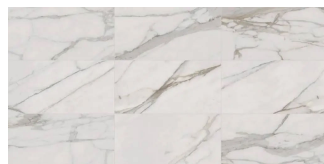

PLATFORM | SURFACES

Charme

QUICK SHIP

Brown Frapucino
24"x24" 9mm Matte
12"x24" 9mm Matte

Calacatta Gold
24"x48" 9mm Matte
24"x24" 9mm Matte
12"x24" 9mm Matte

Graphite Dark
24"x24" 9mm Matte
12"x24" 9mm Matte

Veined Statuario
24"x48" 9mm Matte
24"x24" 9mm Matte
12"x24" 9mm Matte

12"x12" - Brown Frapucino
Mosaic B

12"x12" - Calacatta Gold
Mosaic B

12"x12" - Graphite Dark
Mosaic B

12"x12" - Veined Statuario
Mosaic B

12"x10" - Brown Frapucino
Hex Mosaic D

12"x10" - Calacatta Gold
Hex Mosaic D

12"x10" - Graphite Dark
Hex Mosaic D

12"x10" - Veined Statuario
Hex Mosaic D

3"x24" - Bullnose

6"x12" - Cove Base

Size	Thickness	Material	Finish	Shade	Pieces/Box	Boxes/Pallet	Coverage Box
24"x48"	9mm	Porcelain	Matte	V2	2	35	15.51 sqft/box
24"x24"	9mm	Porcelain	Matte	V2	3	40	13.11 sqft/box
12"x24"	9mm	Porcelain	Matte	V2	7	40	13.56 sqft/box
Mosaic B	9mm	Porcelain	Matte	V2	10	36	9.69 sqft/box
Mosaic D	9mm	Porcelain	Matte	V2	10	64	8.07 sqft/box
Bullnose	N/A	Porcelain	Matte	N/A	10	70	4.65 sqft/box
Cove	N/A	Porcelain	Matte	N/A	20	64	9.69 sqft/box